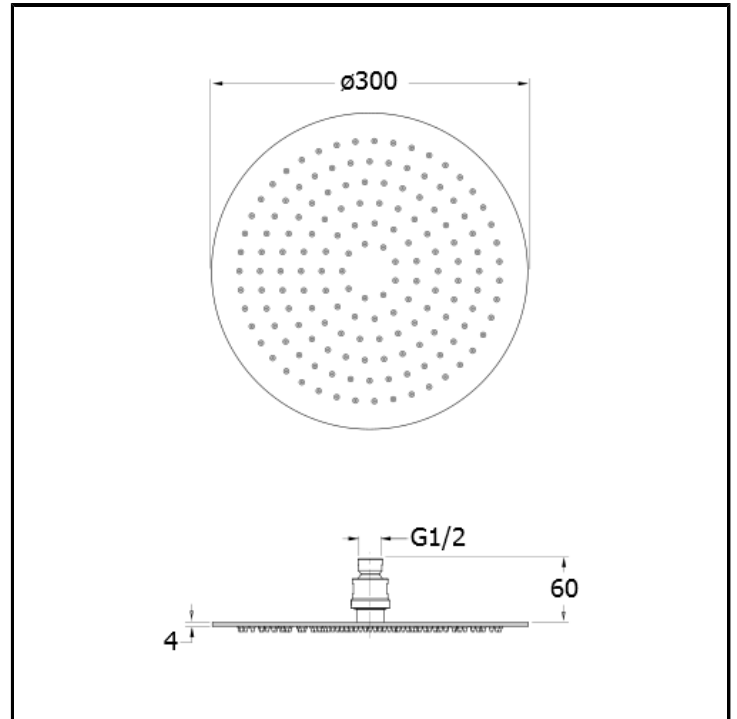

CRIPD001

Kopfbrause SANDWICH PLUS ø 30 cm mit Antikalk-System

AUSFÜHRUNGEN

Chrom

Edelstahl AISI gebürstet

EIGENSCHAFTEN

- Kopfbrausen und Brausearme

EIGENSCHAFTEN GEMÄß DEN TECHNOLOGIEN