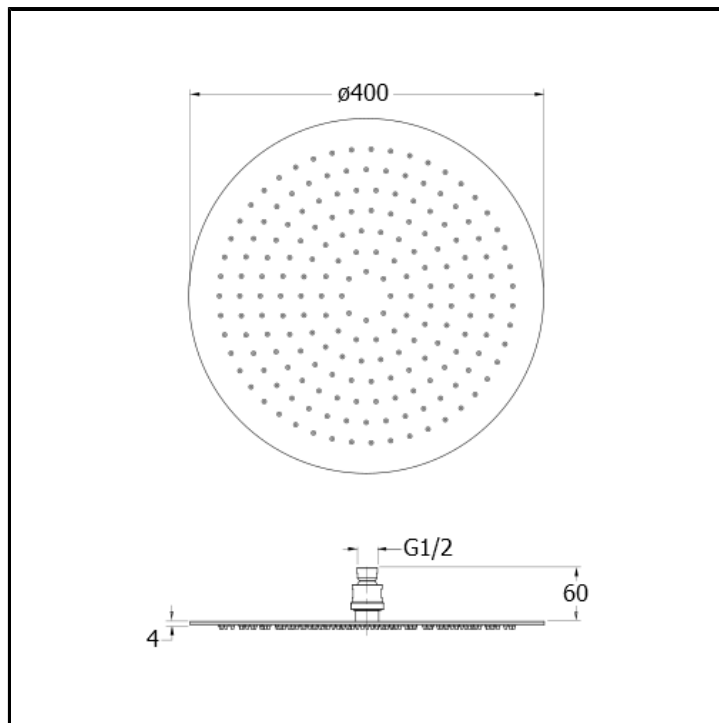

Kopfbrause SANDWICH PLUS ø 40 cm mit Antikalk-System

AUSFÜHRUNGEN

Chrom

Edelstahl AISI gebürstet

EIGENSCHAFTEN

- Kopfbrausen und Brausearme

EIGENSCHAFTEN GEMÄß DEN TECHNOLOGIEN

- Durchflussbegrenzer
- Antikalkdüse