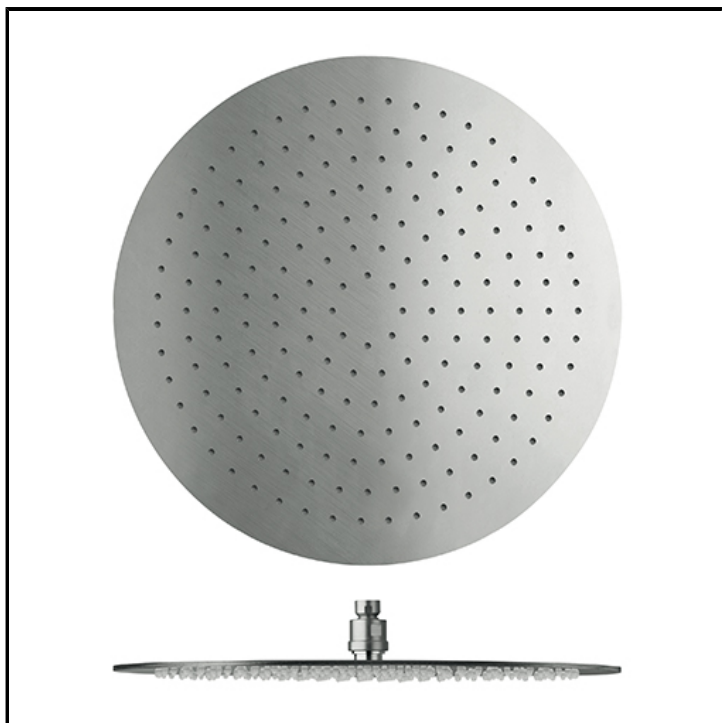

Kopfbrause SANDWICH PLUS ø 40 cm mit Antikalk-System

AUSFÜHRUNGEN

Chrom

Edelstahl AISI gebürstet

EIGENSCHAFTEN

- Kopfbrausen und Brausearme

EIGENSCHAFTEN GEMÄß DEN TECHNOLOGIEN

- Durchflussbegrenzer
- Antikalkdüse

UMGEBUNG

- Bad