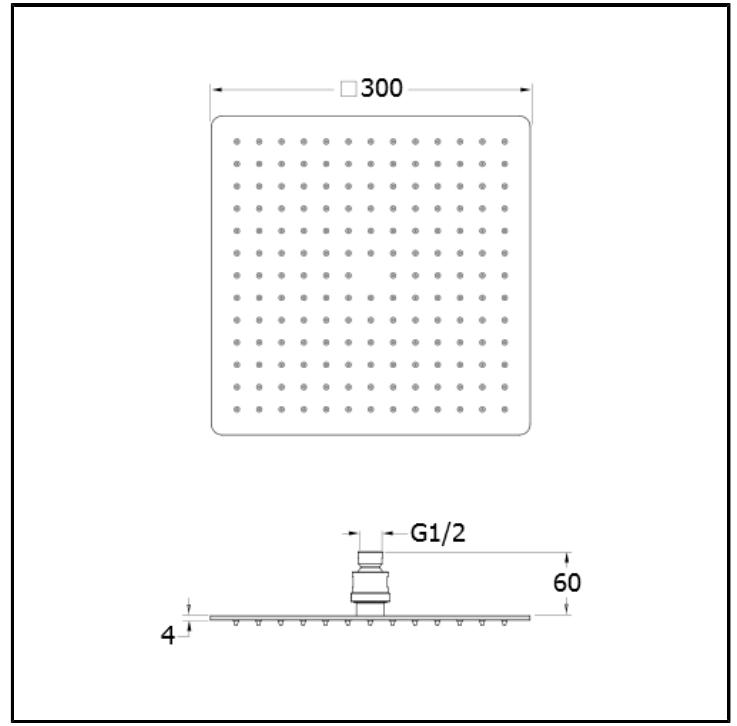

Kopfbrause SANDWICH PLUS quadratisch 30 x 30 cm mit Antikalk-System