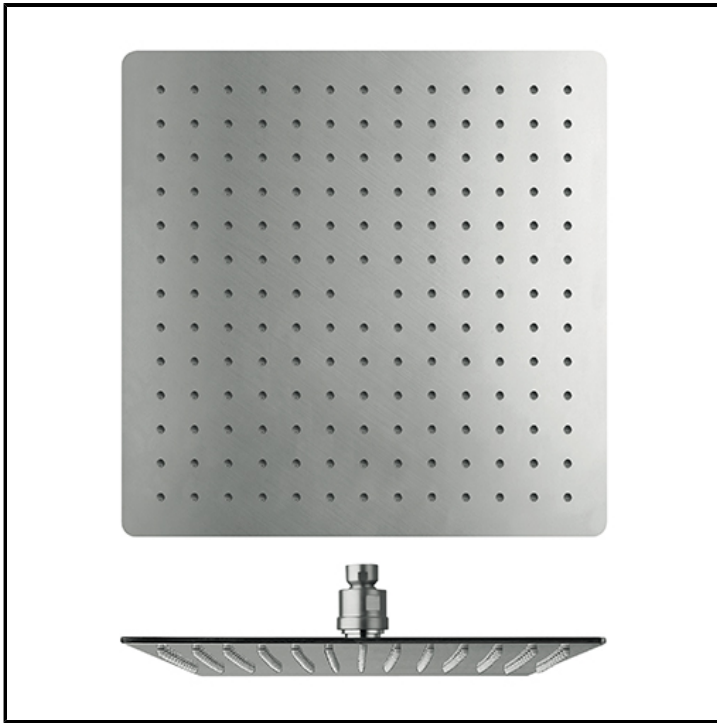

Kopfbrause SANDWICH PLUS quadratisch 30 x 30 cm mit Antikalk-System

## AUSFÜHRUNGEN

Chrom

Edelstahl AISI gebürstet

## EIGENSCHAFTEN

- Kopfbrausen und Brausearme