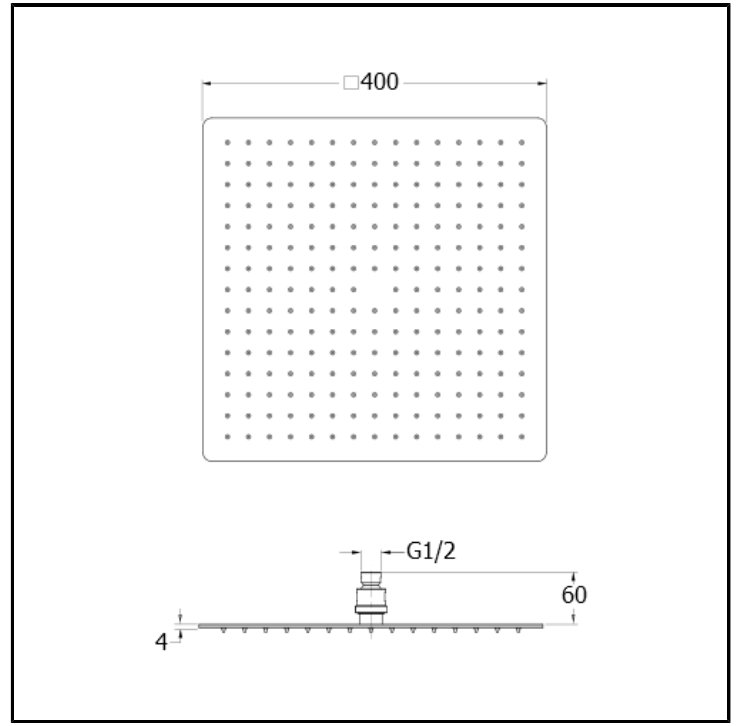

Kopfbrause SANDWICH PLUS quadratisch 40 x 40 cm mit Antikalk-System

AUSFÜHRUNGEN

Chrom

Edelstahl AISI gebürstet

EIGENSCHAFTEN

- Kopfbrausen und Brausearme

EIGENSCHAFTEN GEMÄß DEN TECHNOLOGIEN

- Durchflussbegrenzer
- Antikalkdüse