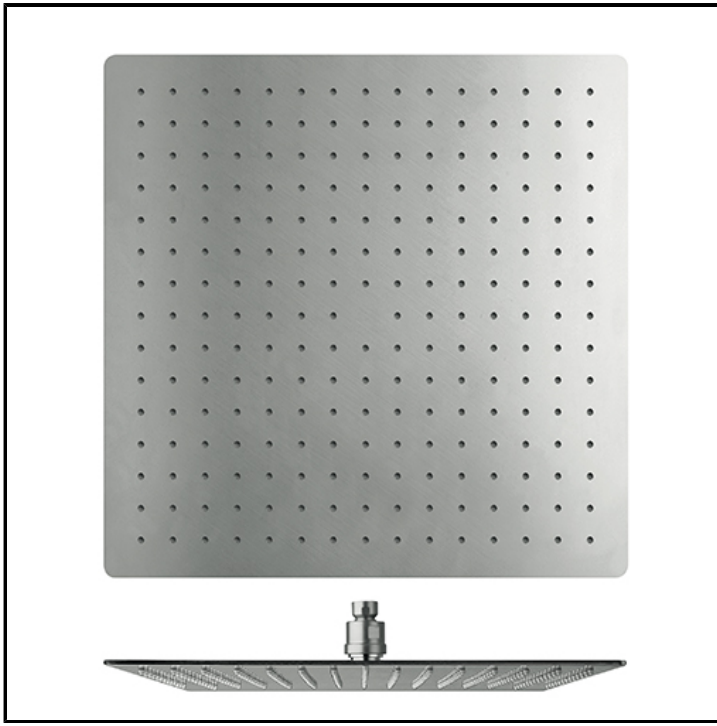

Kopfbrause SANDWICH PLUS quadratisch 40 x 40 cm mit Antikalk-System

AUSFÜHRUNGEN

Chrom

Edelstahl AISI gebürstet

EIGENSCHAFTEN

- Kopfbrausen und Brausearme

EIGENSCHAFTEN GEMÄß DEN TECHNOLOGIEN

- Durchflussbegrenzer
- Antikalkdüse

UMGEBUNG

- Bad