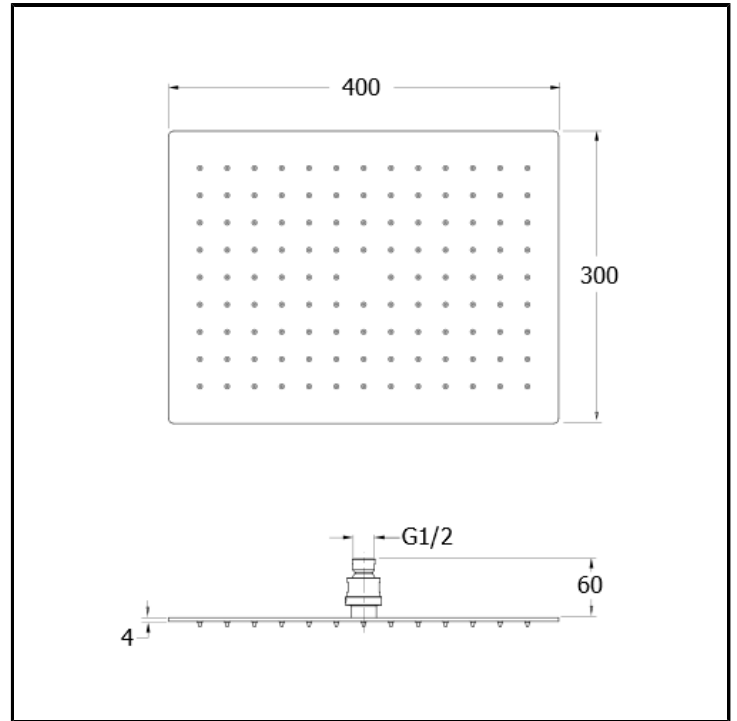

Kopfbrause SANDWICH PLUS rechteckig 30 x 40 cm mit Antikalk-System