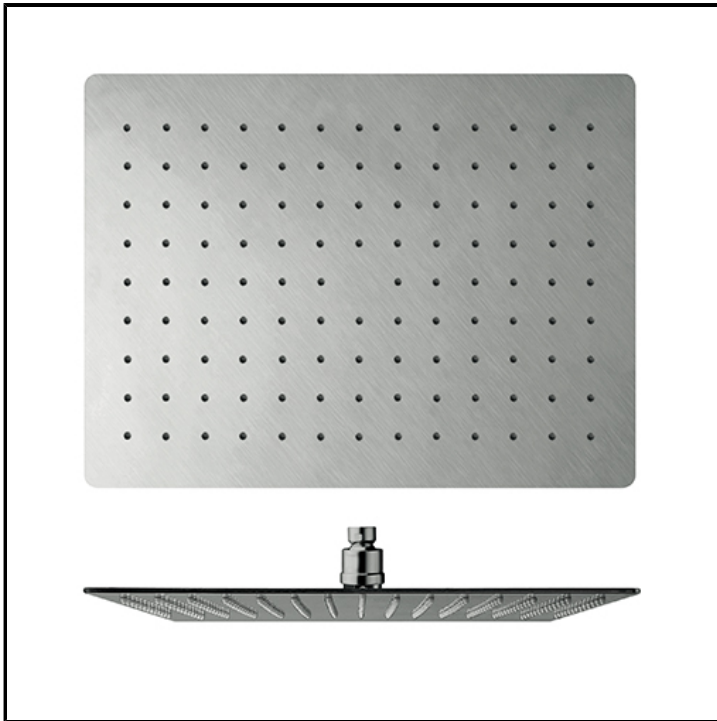

Kopfbrause SANDWICH PLUS rechteckig 30 x 40 cm mit Antikalk-System

## AUSFÜHRUNGEN

Chrom

Edelstahl AISI gebürstet

## EIGENSCHAFTEN

- Kopfbrausen und Brausearme