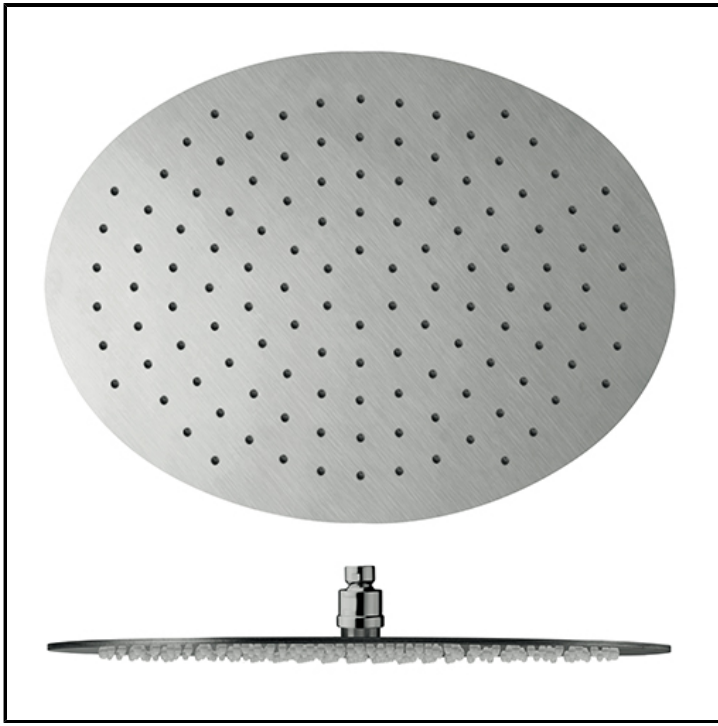

Kopfbrause SANDWICH PLUS oval 30 x 40 cm mit Antikalk-System

## AUSFÜHRUNGEN

Chrom

Edelstahl AISI gebürstet

## EIGENSCHAFTEN

- Kopfbrausen und Brausearme