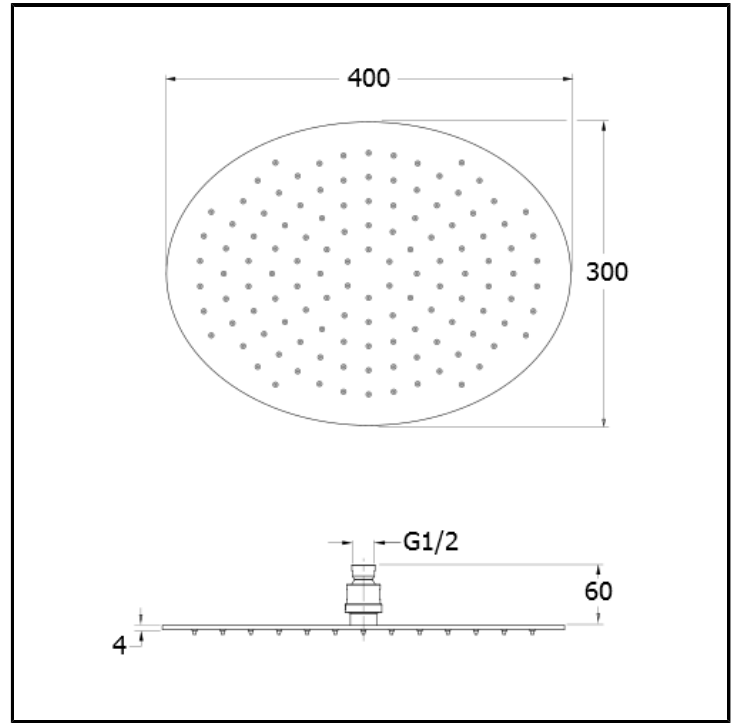

Kopfbrause SANDWICH PLUS oval 30 x 40 cm mit Antikalk-System