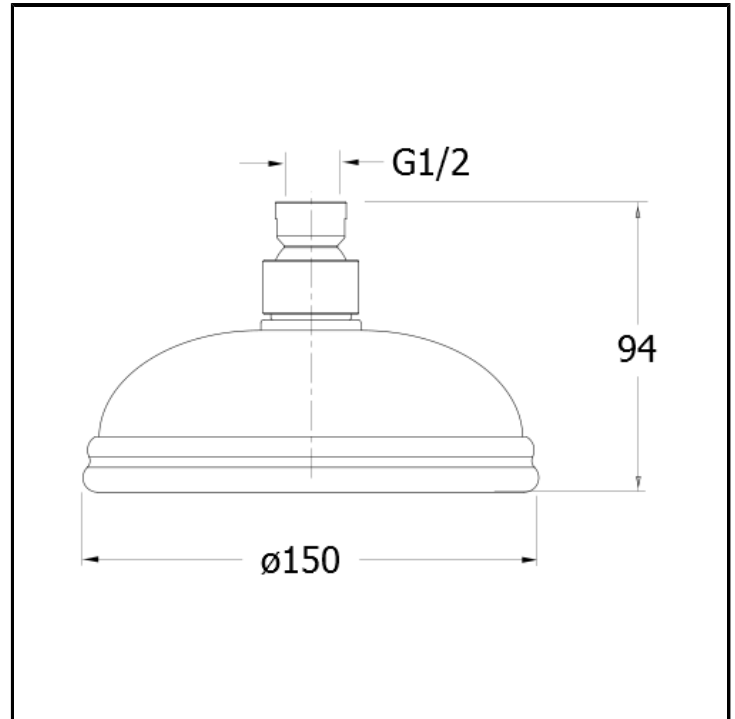

CRIPD018

Nostalgie Kopfbrause ø 15 cm mit Antikalk-System

AUSFÜHRUNGEN

Chrom

Gelbgold

Alt Messing gebürstet

EIGENSCHAFTEN

- Kopfbrausen und Brausearme