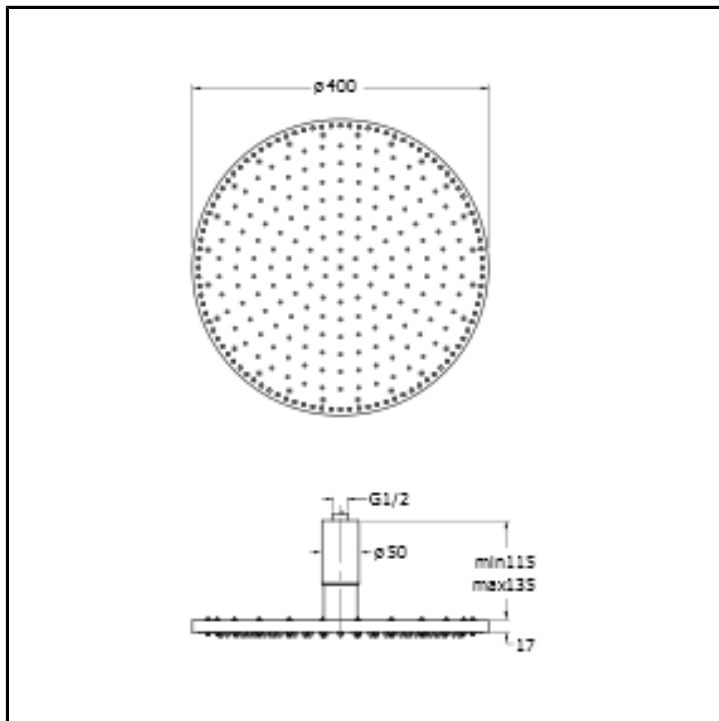

Kopfbrause SANDWICH COLOURS ø 40 cm mit Antikalk-System und eingebauter Beleuchtung mit 16 Programmen (inkl. Deckenanschlussstück und Teleskoprohr)

AUSFÜHRUNGEN

Chrom

EIGENSCHAFTEN

- Kopfbrausen und Brausearme