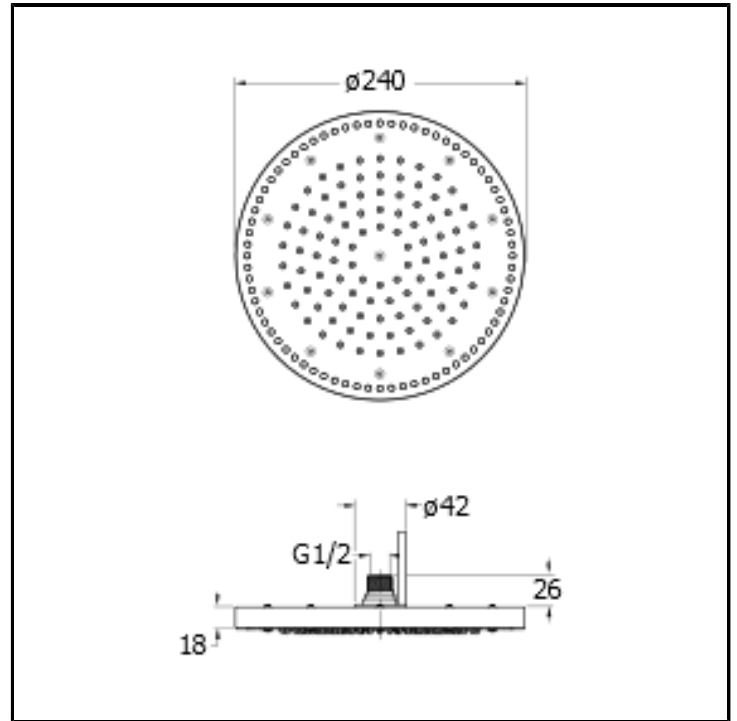

Kopfbrause SANDWICH LIGHT ø 24 cm mit Antikalk-System und eingebauter einfarbiger Beleuchtung

AUSFÜHRUNGEN

Chrom Weißes Licht

Chrom Blaues Licht

EIGENSCHAFTEN

- Kopfbrausen und Brausearme

EIGENSCHAFTEN GEMÄß DEN TECHNOLOGIEN