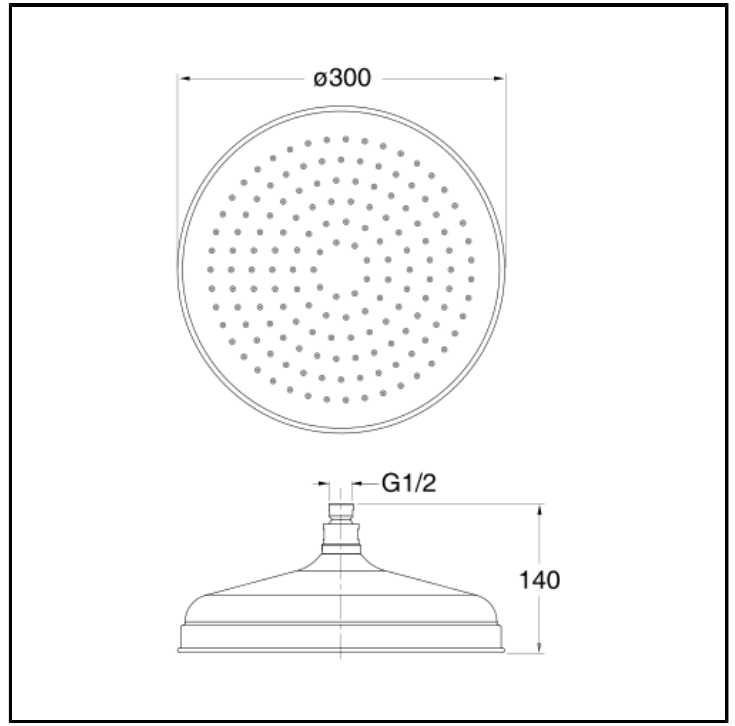

Nostalgie Kopfbrause SANDWICH PLUS ø 30 cm mit Antikalk-System