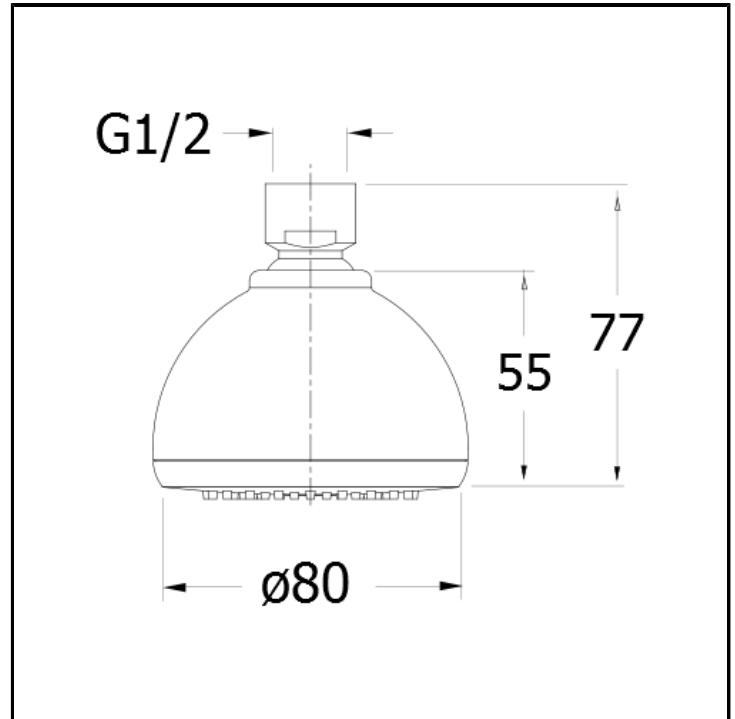

CRIPD150

Kopfbrause ø 8 cm mit Antikalk-System

AUSFÜHRUNGEN

Chrom

EIGENSCHAFTEN

- Kopfbrausen und Brausearme

UMGEBUNG

- Bad