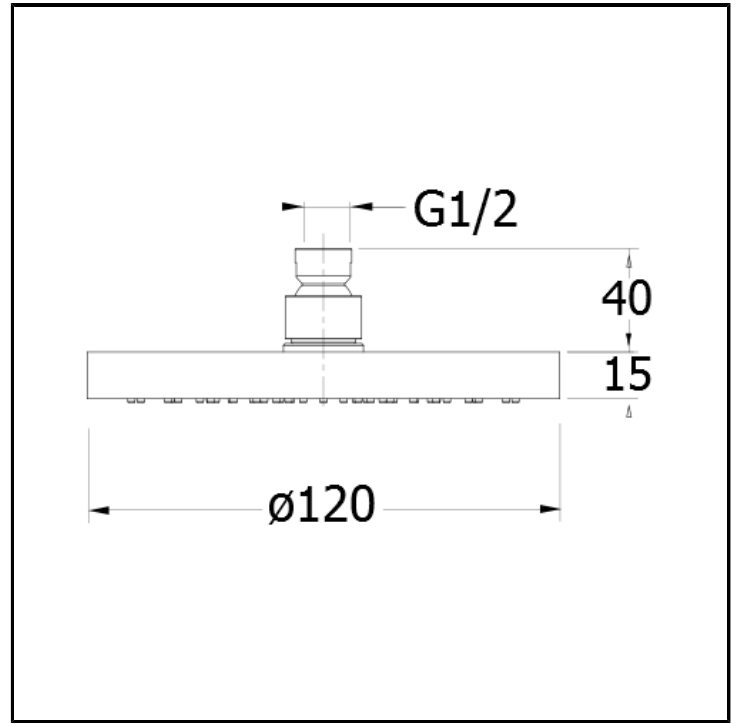

CRIPD151

Kopfbrause ø 12 cm mit Antikalk-System

AUSFÜHRUNGEN

 Chrom

EIGENSCHAFTEN

- Kopfbrausen und Brausearme

UMGEBUNG

- Bad