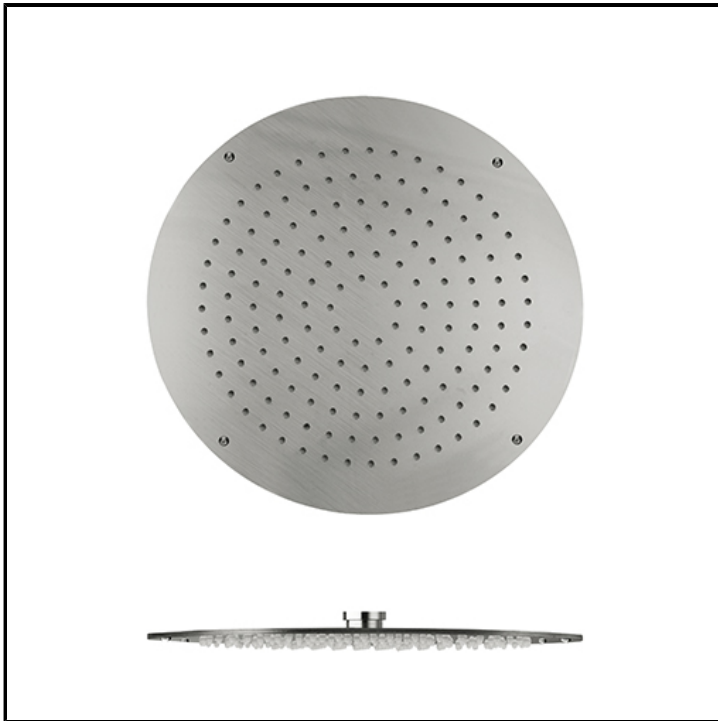

Kopfbrause SANDWICH SPECIAL ø 34 cm mit Antikalk-System für Deckenmontage mit Montageschienen für die Ausrichtung und mit Verbindungsschlauch

AUSFÜHRUNGEN

 Weiss matt

 Chrom

 Edelstahl AISI gebürstet

 Schwarz matt

EIGENSCHAFTEN

- Kopfbrausen und Brausearme

EIGENSCHAFTEN GEMÄß DEN TECHNOLOGIEN

- Antikalkdüse

MONTAGE

- Decke

UMGEBUNG

- Bad