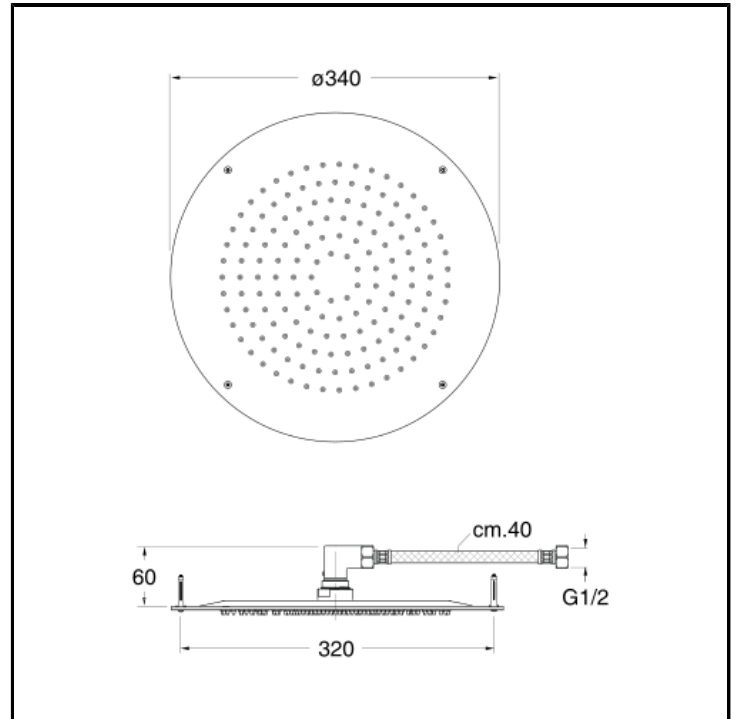

Kopfbrause SANDWICH SPECIAL ø 34 cm mit Antikalk-System für Deckenmontage mit Montageschienen für die Ausrichtung und mit Verbindungsschlauch

AUSFÜHRUNGEN

 Weiss matt

 Chrom

 Edelstahl AISI gebürstet

 Schwarz matt