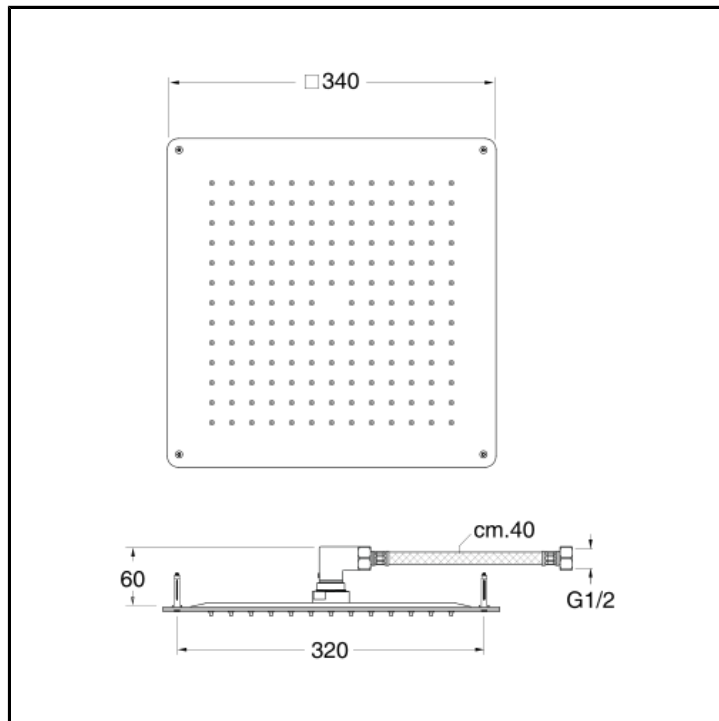

Kopfbrause SANDWICH SPECIAL quadratisch 34 x 34 cm mit Antikalk-System für Deckenmontage mit Montageschienen für die Ausrichtung und mit Verbindungsschlauch

AUSFÜHRUNGEN

- | | |
|---|--|
|  Weiss matt |  Chrom |
|  Edelstahl AISI gebürstet |  Schwarz matt |