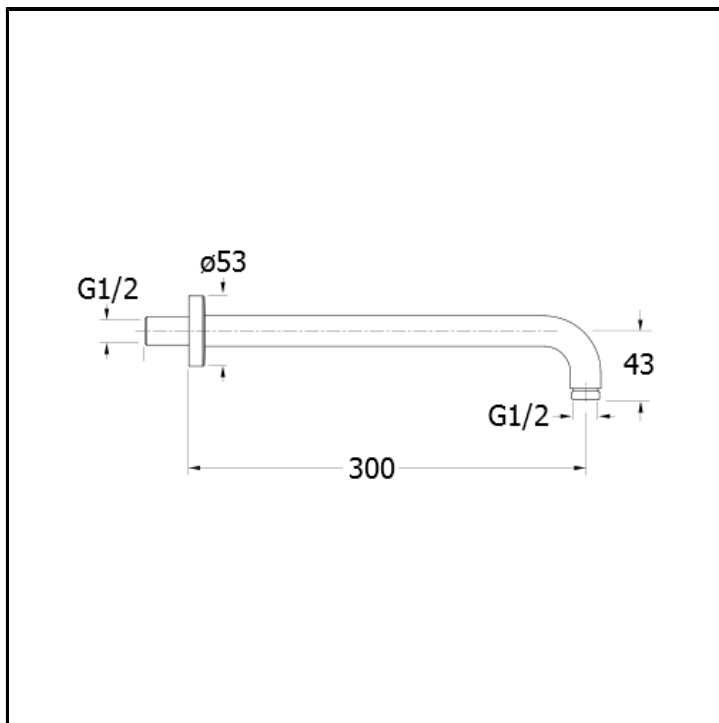

CRIPD409

Wandbrausearm 30 cm für Kopfbrause

AUSFÜHRUNGEN

 Weiss matt	 Chrom
 Chrom Schwarz glänzend	 Chrom Schwarz gebürstet
 Metallic glänzend	 Metallic gebürstet
 Schwarz matt	 Gelbgold
 PVD Rosé-Gold glänzend	 PVD Rosé-Gold gebürstet
 Alt Messing gebürstet	

EIGENSCHAFTEN

- Kopfbrausen und Brausearme

MONTAGE

- Wand

UMGEBUNG

- Bad