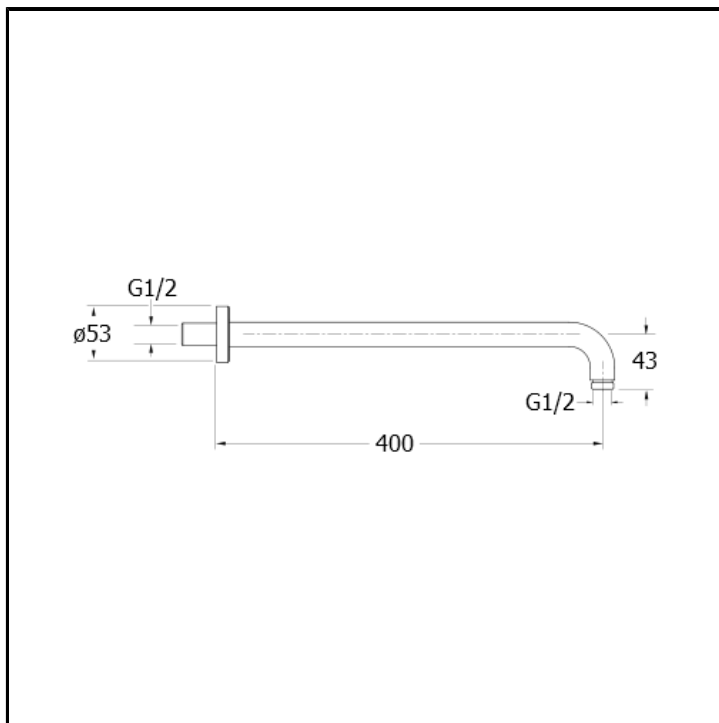

Wandbrausearm 40 cm für Kopfbrause