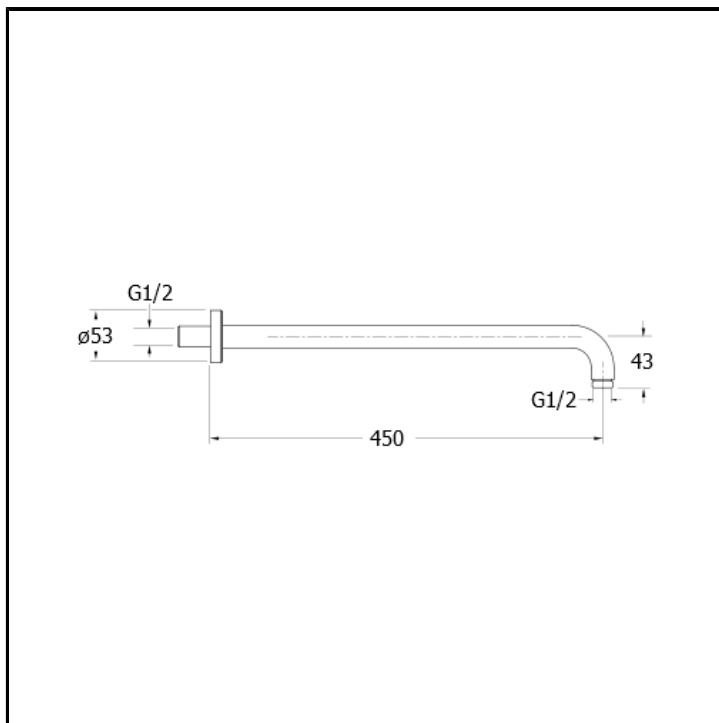

Wandbrausearm 45 cm für Kopfbrause

AUSFÜHRUNGEN

 Chrom	 Chrom Schwarz glänzend
 Chrom Schwarz gebürstet	 Metallic glänzend
 Metallic gebürstet	 Gelbgold
 PVD Rosé-Gold glänzend	 PVD Rosé-Gold gebürstet
 Alt Messing gebürstet	

EIGENSCHAFTEN

- Kopfbrausen und Brausearme

MONTAGE

- Wand

UMGEBUNG

- Bad