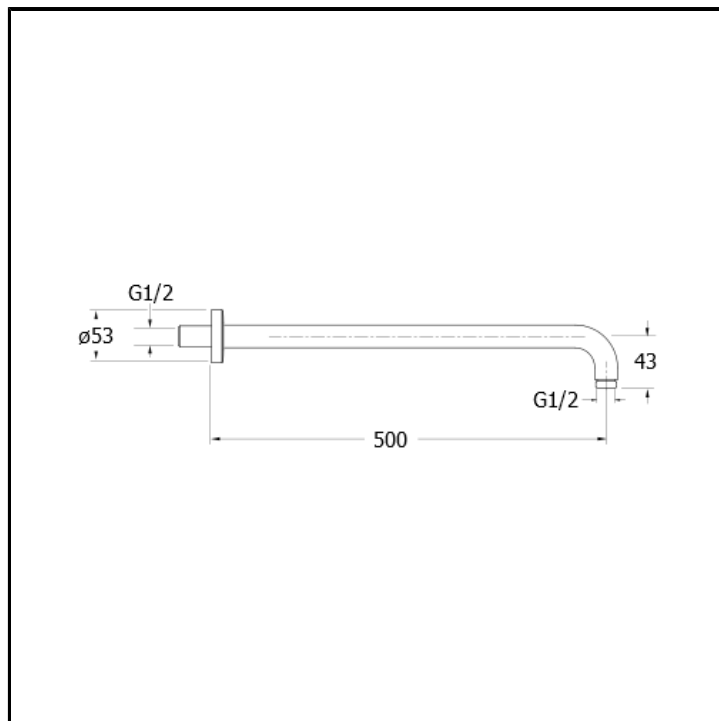

Wandbrausearm 50 cm für Kopfbrause