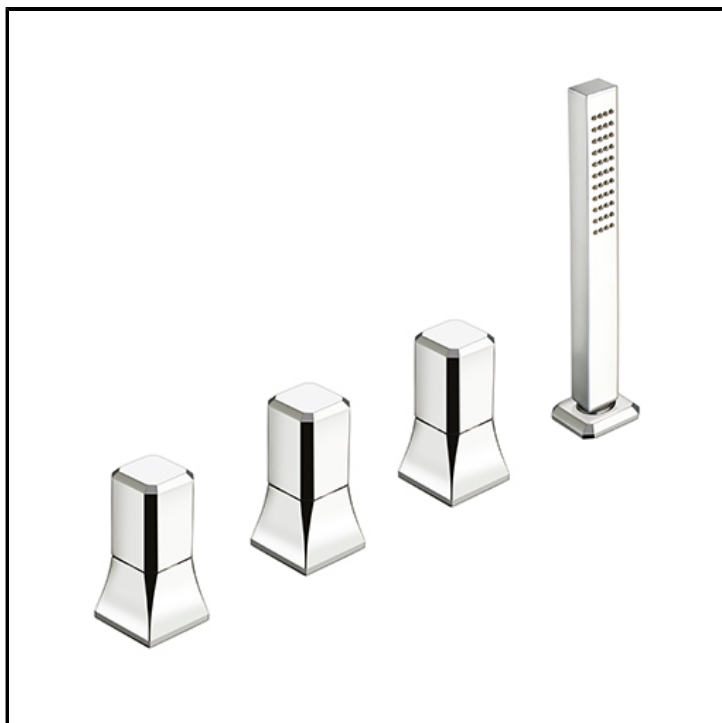

4-Loch Wannenrandkombination mit herausziehbarer Handbrause mit Antikalk-System, 2 Wege Umsteller und FOLLOW ME - Funktion

AUSFÜHRUNGEN

-  Chrom
-  Chrom Schwarz glänzend
-  Chrom Schwarz gebürstet
-  Metallic glänzend
-  Metallic gebürstet
-  Gelbgold
-  PVD Rosé-Gold glänzend
-  PVD Rosé-Gold gebürstet

EIGENSCHAFTEN

- Armaturen für Badewannen

HEBEL

- Zweihebelmischer

MONTAGE

- Wannenrand

TYPOLOGIE

-

UMGEBUNG

- Bad