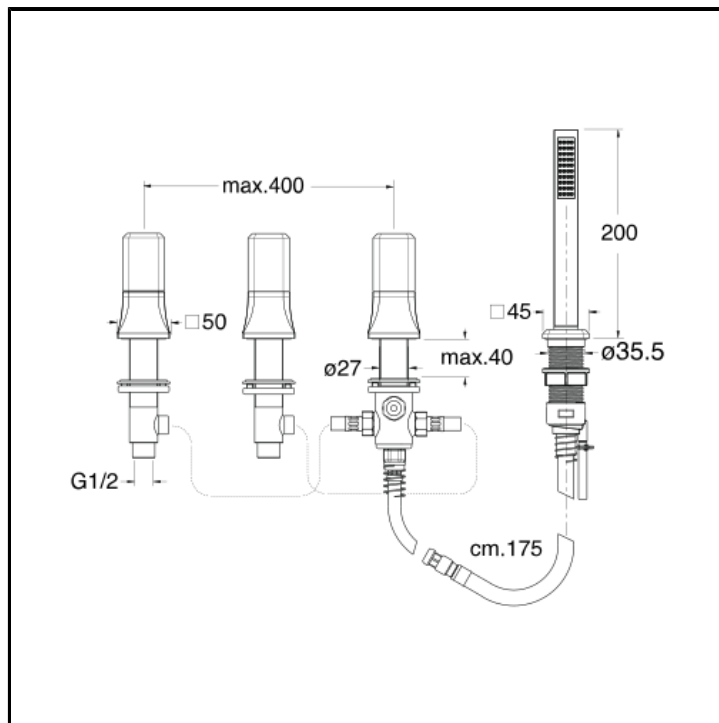

4-Loch Wannenrandkombination mit herausziehbarer Handbrause mit Antikalk-System, 2 Wege Umsteller und FOLLOW ME - Funktion

AUSFÜHRUNGEN

-  Chrom
-  Chrom Schwarz glänzend
-  Chrom Schwarz gebürstet
-  Metallic glänzend
-  Metallic gebürstet
-  Gelbgold
-  PVD Rosé-Gold glänzend
-  PVD Rosé-Gold gebürstet

EIGENSCHAFTEN

- Armaturen für Badewannen

HEBEL

- Zweihebelmischer

MONTAGE

- Wannenrand

TYPOLOGIE

-