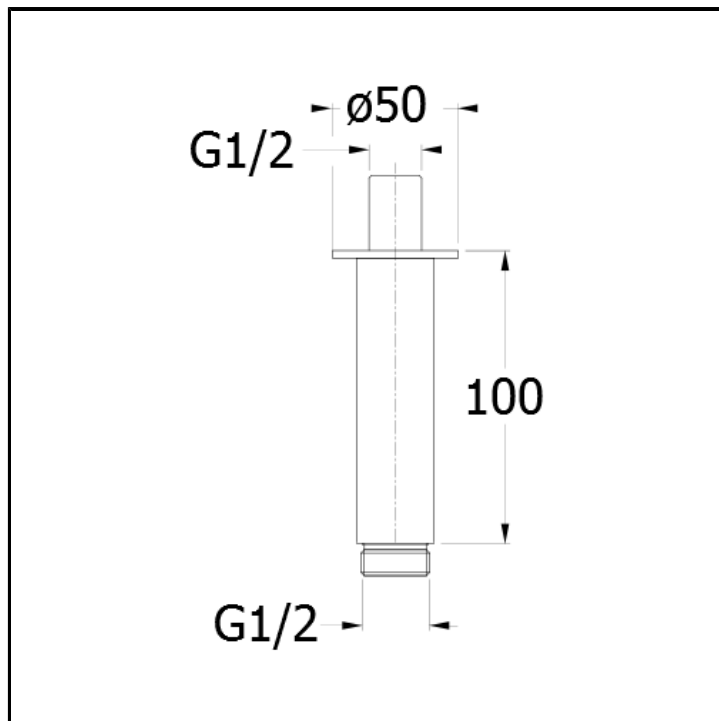

Deckenanschluss-Stück 10 cm für Kopfbrause