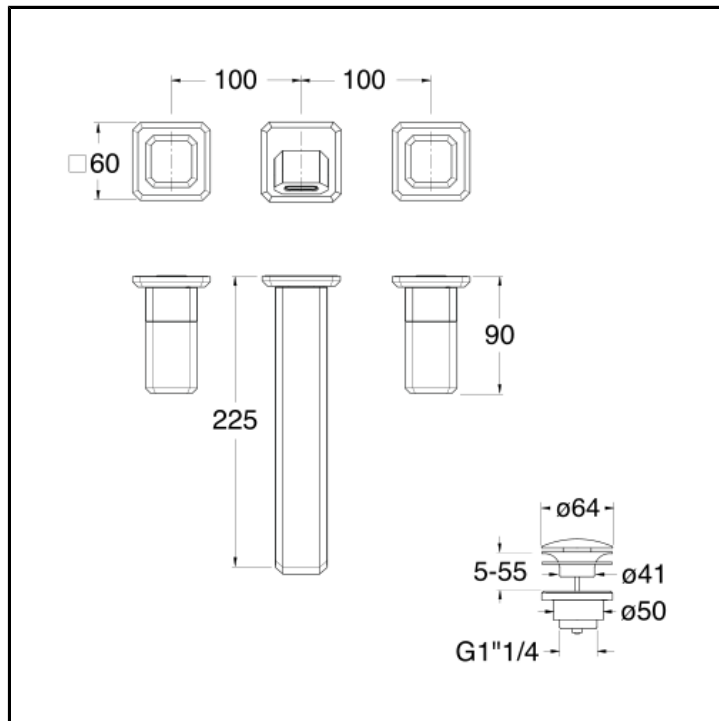

Fertigmontageset Zweigriff-Waschtischbatterie LARGE Wandmontage für Einbaukörper CRICS233 (seitliche Griffe) - CRICS234 (Griffe rechts) mit Ablaufgarnitur Up&Down 1"1/4

AUSFÜHRUNGEN

-  Chrom
-  Chrom Schwarz glänzend
-  Chrom Schwarz gebürstet
-  Metallic glänzend
-  Metallic gebürstet
-  Gelbgold
-  PVD Rosé-Gold glänzend
-  PVD Rosé-Gold gebürstet

EIGENSCHAFTEN (NEBEN DEM NAMEN DES MODELLS)

- Large

HEBEL

- Zweihebelmischer

MONTAGE

- Wand

TIPOLOGIE

-