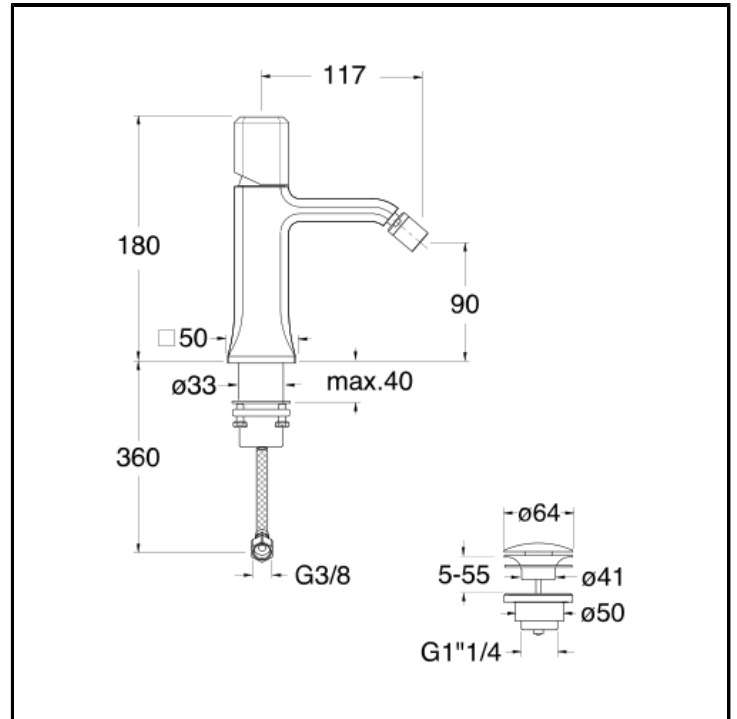

Bidet-Einhandmischer mit Ablaufgarnitur Up&Down 1"1/4

AUSFÜHRUNGEN

-  Chrom
-  Chrom Schwarz glänzend
-  Chrom Schwarz gebürstet
-  Metallic glänzend
-  Metallic gebürstet
-  Gelbgold
-  PVD Rosé-Gold glänzend
-  PVD Rosé-Gold gebürstet

HEBEL

- Einhebelmischer

MONTAGE

- Stehend

TIPOLOGIE

-

UMGEBUNG

- Bad