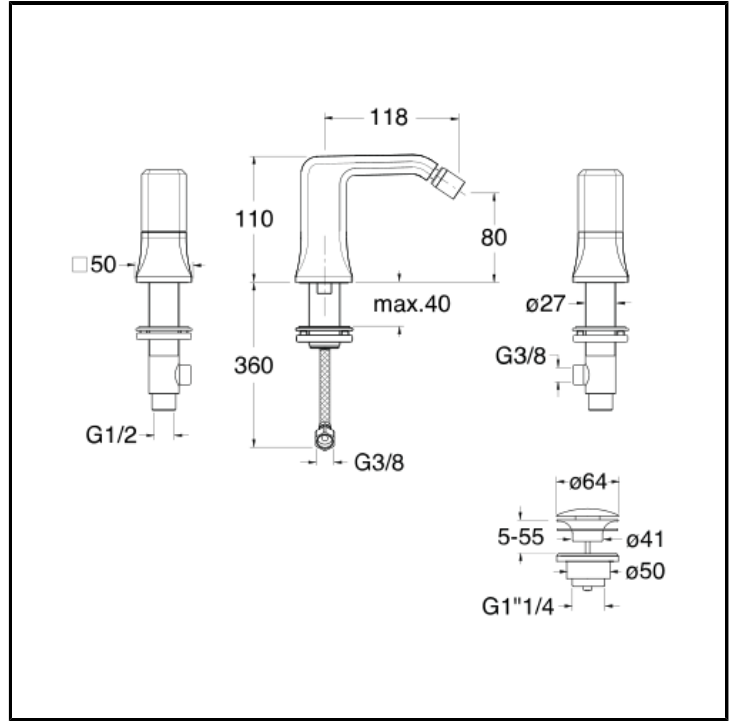

3-Loch Bidetbatterie mit Ablaufgarnitur Up&Down 1"1/4

AUSFÜHRUNGEN

-  Chrom
-  Chrom Schwarz glänzend
-  Chrom Schwarz gebürstet
-  Metallic glänzend
-  Metallic gebürstet
-  Gelbgold
-  PVD Rosé-Gold glänzend
-  PVD Rosé-Gold gebürstet

HEBEL

- Zweihebelmischer

MONTAGE

- Stehend

TIPOLOGIE

-

UMGEBUNG

- Bad