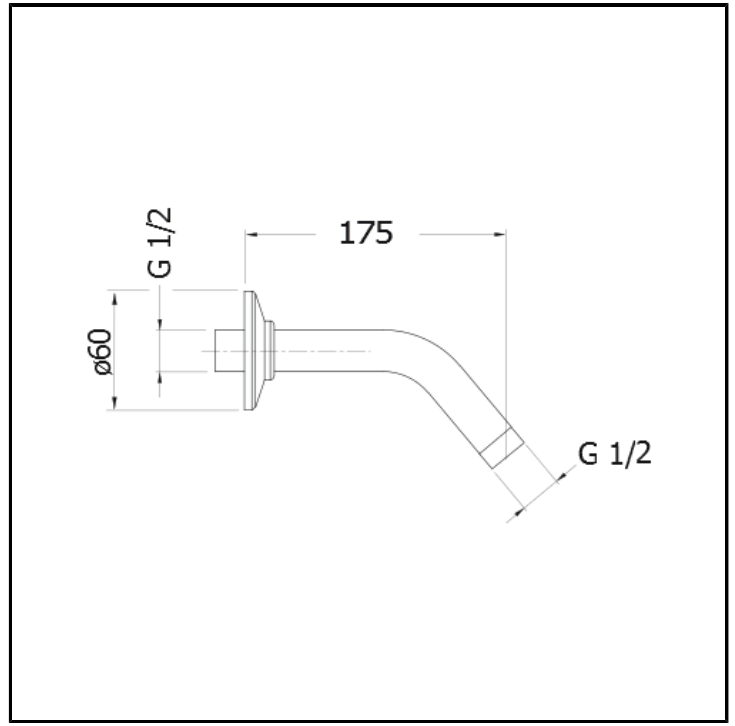

# CRIPD419

Wandbrausearm