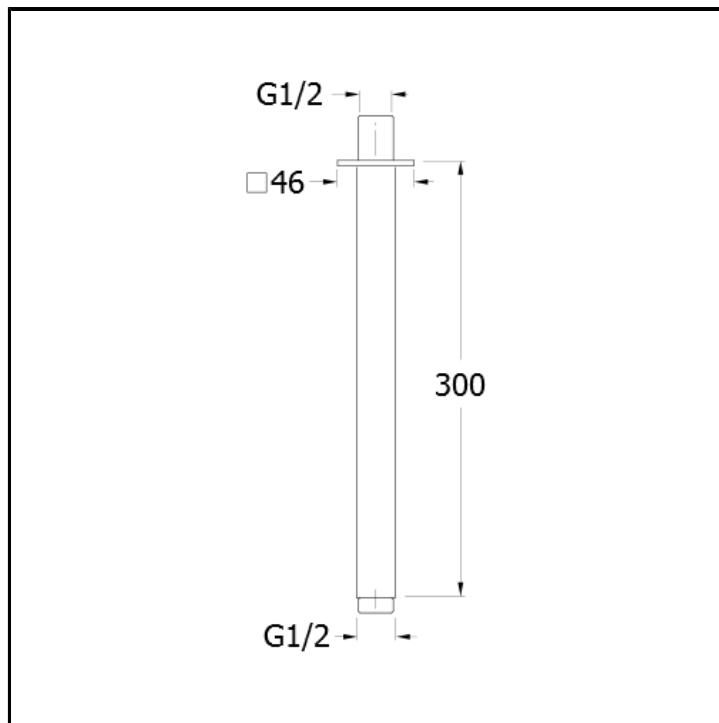

Deckenanschluss-Stück 30 cm für Kopfbrause

AUSFÜHRUNGEN

 Chrom	 Chrom Schwarz glänzend
 Chrom Schwarz gebürstet	 Metallic glänzend
 Metallic gebürstet	 PVD Rosé-Gold glänzend
 PVD Rosé-Gold gebürstet	

EIGENSCHAFTEN