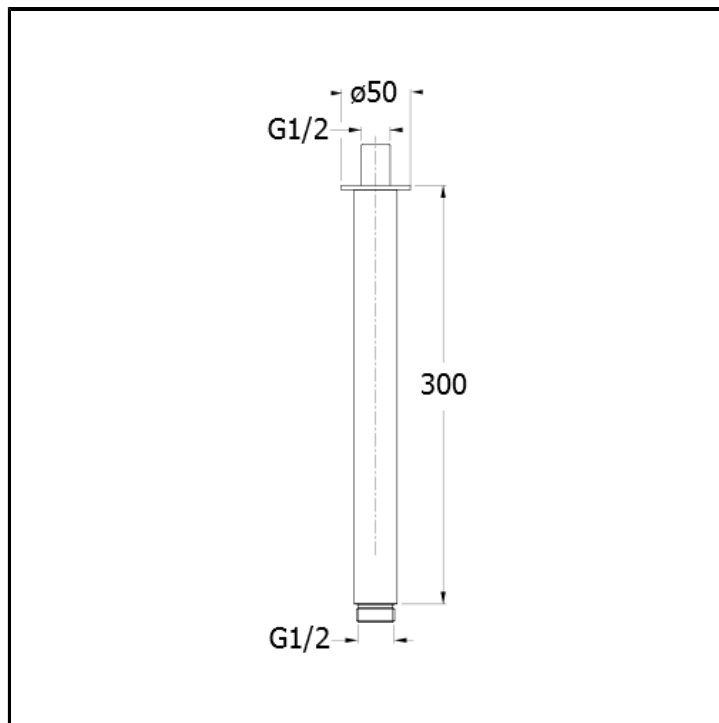

Deckenanschluss-Stück 30 cm für Kopfbrause

AUSFÜHRUNGEN

 Weiss matt	 Chrom
 Chrom Schwarz glänzend	 Chrom Schwarz gebürstet
 Metallic glänzend	 Metallic gebürstet
 Schwarz matt	 Gelbgold
 PVD Rosé-Gold glänzend	 PVD Rosé-Gold gebürstet
 Alt Messing gebürstet	

EIGENSCHAFTEN

- Kopfbrausen und Brausearme

MONTAGE

- Decke

UMGEBUNG

- Bad