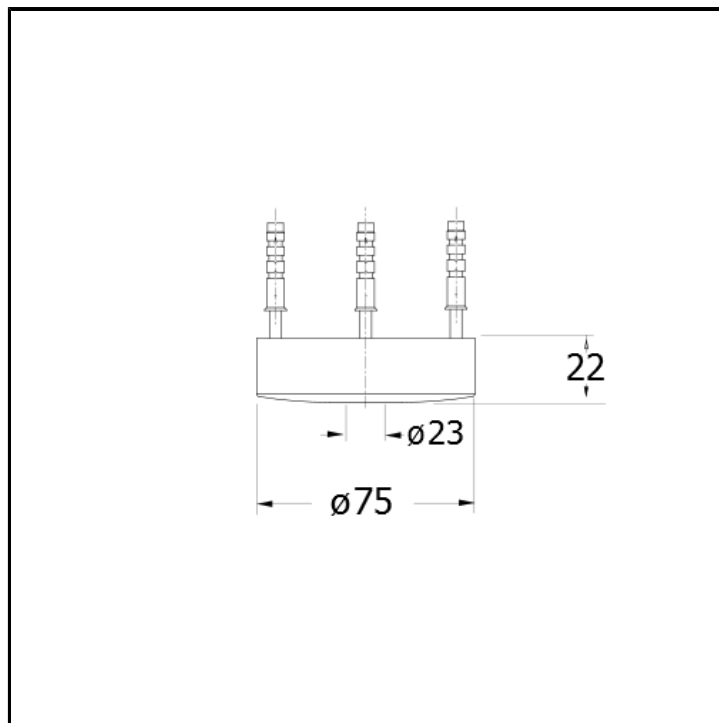

Verstärkungsrosette für Brausearm und Deckenanschluss

AUSFÜHRUNGEN

 Weiss matt	 Chrom
 Chrom Schwarz glänzend	 Chrom Schwarz gebürstet
 PVD gold brass glänzend	 PVD gold brass gebürstet
 Metallic glänzend	 Metallic gebürstet
 Schwarz matt	 Gelbgold
 PVD Rosé-Gold glänzend	 PVD Rosé-Gold gebürstet
 Alt Messing gebürstet	