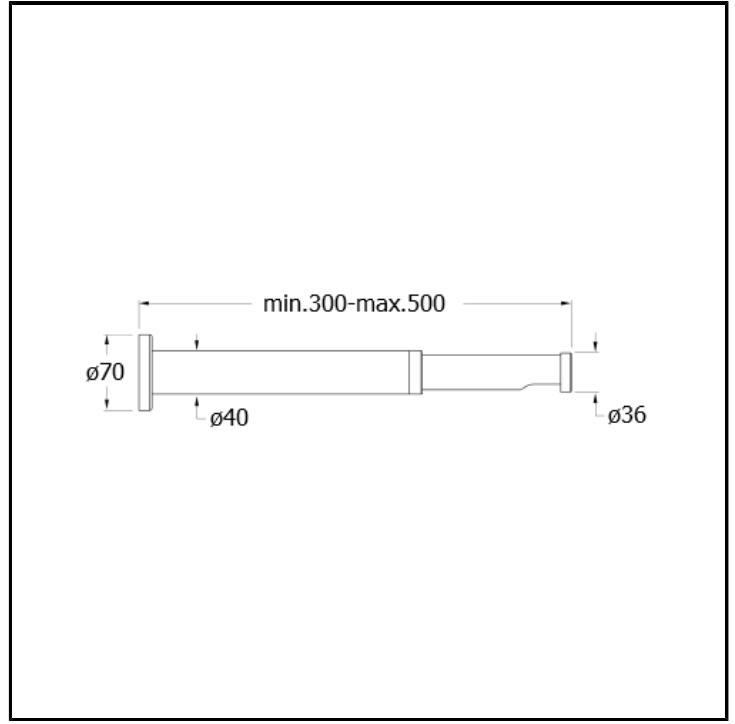

CRIPD980

Teleskoprohr zur Deckung des Kabels und des Brausearms

AUSFÜHRUNGEN

Chrom

EIGENSCHAFTEN

- Kopfbrausen und Brausearme

MONTAGE

- Wand