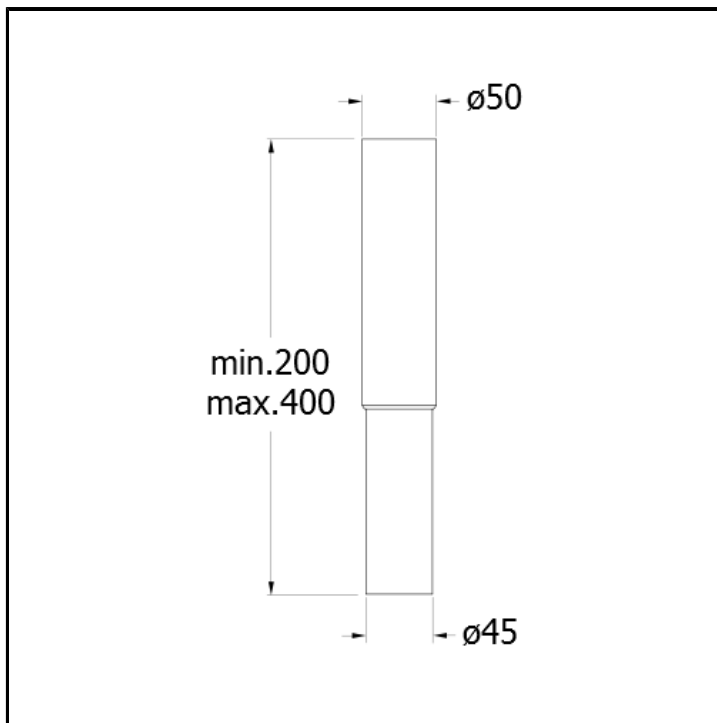

Teleskoprohr 20 - 40 cm zur Deckung des Kabels und des Deckenanschlussstücks

AUSFÜHRUNGEN

Chrom

EIGENSCHAFTEN

- Kopfbrausen und Brausearme

MONTAGE

- Decke

UMGEBUNG