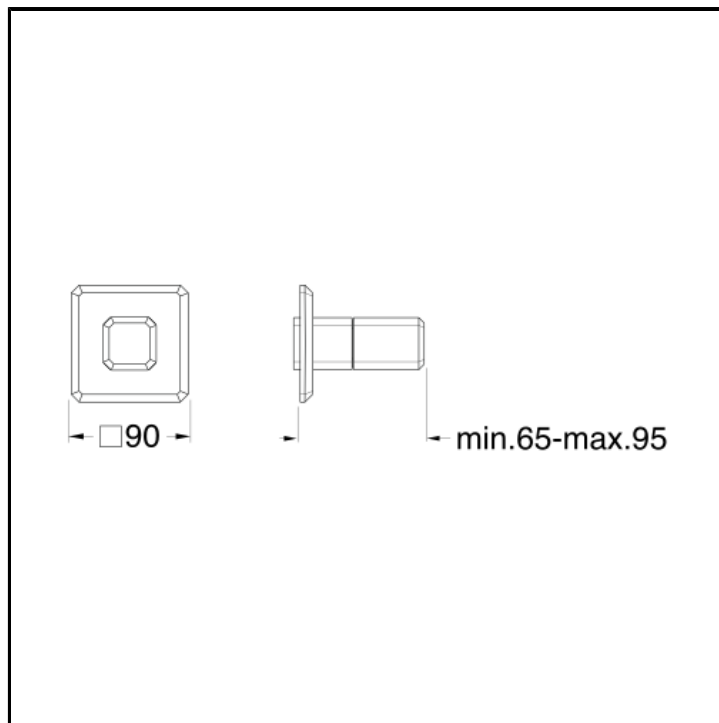

Fertigmontageset für Absperrventil CRICS710 - CRICS750 mit Abdeckplatte aus Metall

AUSFÜHRUNGEN

 Chrom	 Chrom Schwarz glänzend
 Chrom Schwarz gebürstet	 Metallic glänzend
 Metallic gebürstet	 Gelbgold
 PVD Rosé-Gold glänzend	 PVD Rosé-Gold gebürstet

EIGENSCHAFTEN

- Armaturen für Duschen
- Absperrventil

HEBEL

- Thermostatisch

MONTAGE

- Wand

UMGEBUNG

- Bad