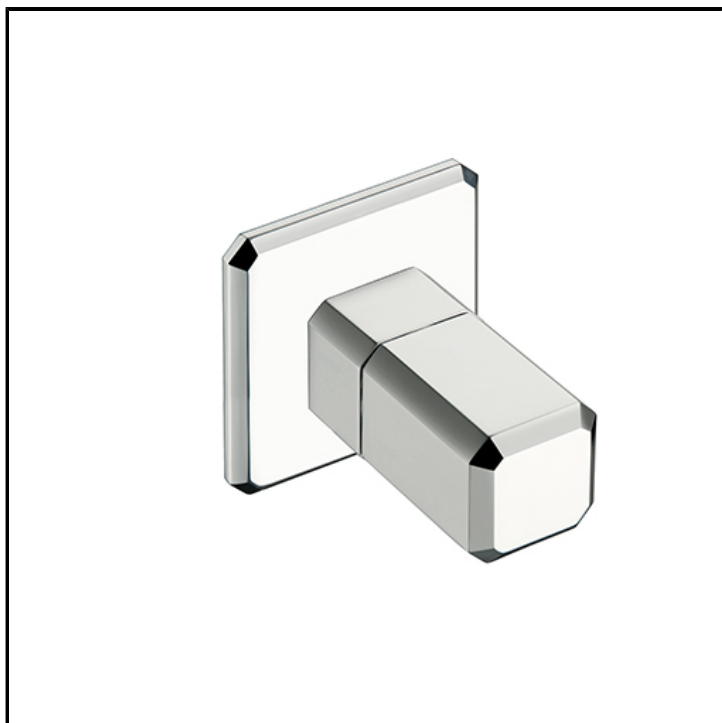

Fertigmontageset für Absperrventil CRICS710 - CRICS750 mit Abdeckplatte aus Metall

AUSFÜHRUNGEN

 Chrom	 Chrom Schwarz glänzend
 Chrom Schwarz gebürstet	 Metallic glänzend
 Metallic gebürstet	 Gelbgold
 PVD Rosé-Gold glänzend	 PVD Rosé-Gold gebürstet

EIGENSCHAFTEN

- Armaturen für Duschen
- Absperrventil

HEBEL

- Thermostatisch

MONTAGE

- Wand

UMGEBUNG

- Bad