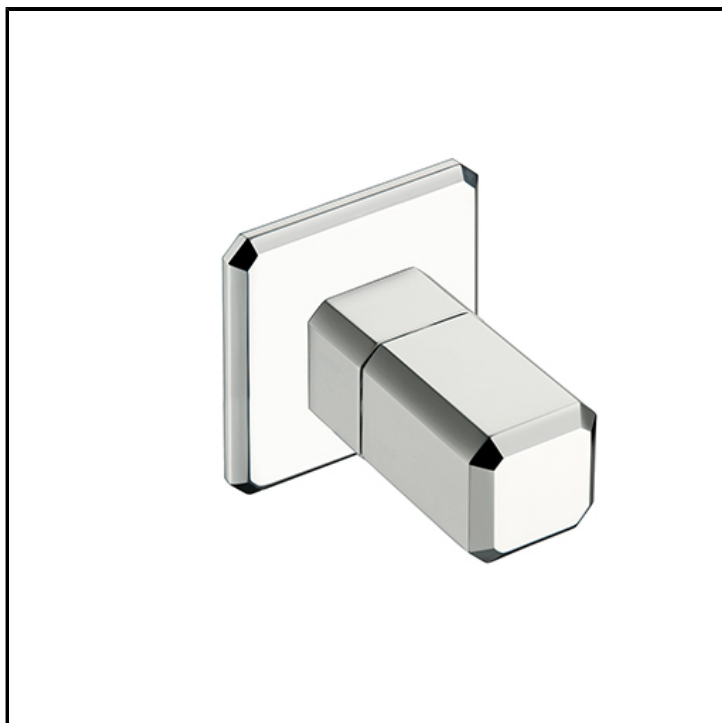

Fertigmontageset für Absperrventil CRICS770 mit 2 Wege und Abdeckplatte aus Metall

AUSFÜHRUNGEN

 Chrom	 Chrom Schwarz glänzend
 Chrom Schwarz gebürstet	 Metallic glänzend
 Metallic gebürstet	 Gelbgold
 PVD Rosé-Gold glänzend	 PVD Rosé-Gold gebürstet

EIGENSCHAFTEN

- Armaturen für Duschen
- Absperrventil

HEBEL

- Thermostatisch

MONTAGE

- Wand

UMGEBUNG

- Bad