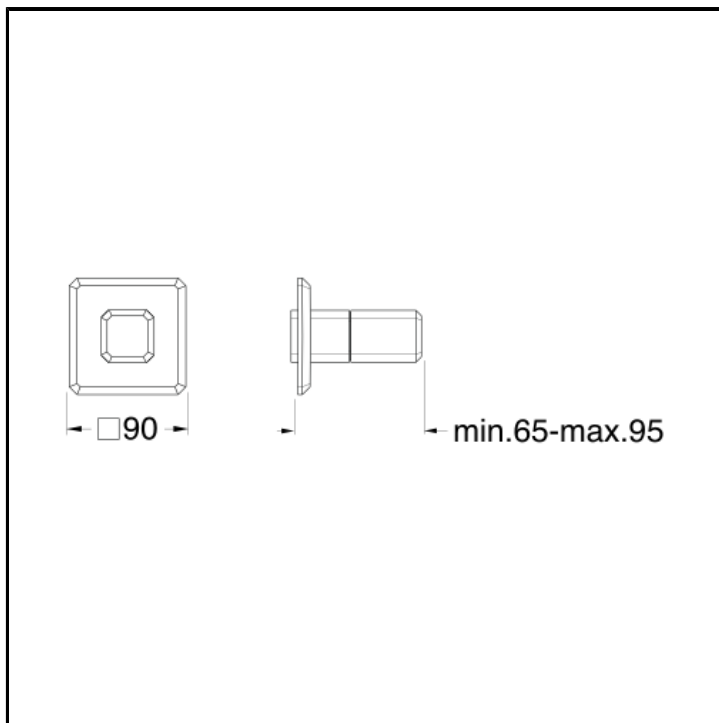

Fertigmontageset für Absperrventil CRICS770 mit 2 Wege und Abdeckplatte aus Metall

AUSFÜHRUNGEN

 Chrom	 Chrom Schwarz glänzend
 Chrom Schwarz gebürstet	 Metallic glänzend
 Metallic gebürstet	 Gelbgold
 PVD Rosé-Gold glänzend	 PVD Rosé-Gold gebürstet

EIGENSCHAFTEN

- Armaturen für Duschen
- Absperrventil

HEBEL

- Thermostatisch

MONTAGE

- Wand

UMGEBUNG

- Bad