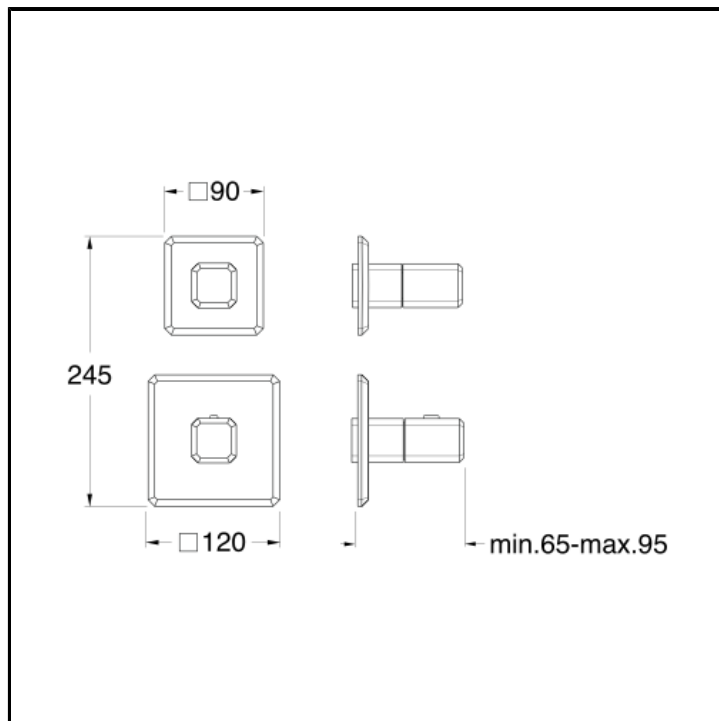

Fertigmontageset für Unterputz Thermostat Einbaukörper CRICS701 mit Abdeckplatte aus Metall

AUSFÜHRUNGEN

 Chrom	 Chrom Schwarz glänzend
 Chrom Schwarz gebürstet	 Metallic glänzend
 Metallic gebürstet	 Gelbgold
 PVD Rosé-Gold glänzend	 PVD Rosé-Gold gebürstet

EIGENSCHAFTEN

- Armaturen für Duschen

HEBEL

- Thermostatisch

MONTAGE

- Wand

UMGEBUNG

- Bad