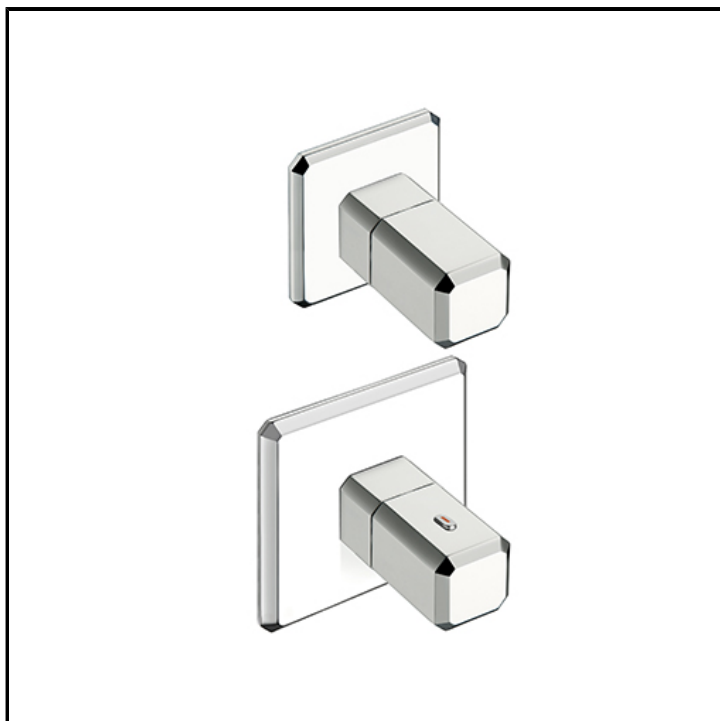

Fertigmontageset für Unterputz Thermostat Einbaukörper CRICS701 mit Abdeckplatte aus Metall

AUSFÜHRUNGEN

 Chrom	 Chrom Schwarz glänzend
 Chrom Schwarz gebürstet	 Metallic glänzend
 Metallic gebürstet	 Gelbgold
 PVD Rosé-Gold glänzend	 PVD Rosé-Gold gebürstet

EIGENSCHAFTEN

- Armaturen für Duschen

HEBEL

- Thermostatisch

MONTAGE

- Wand

UMGEBUNG

- Bad