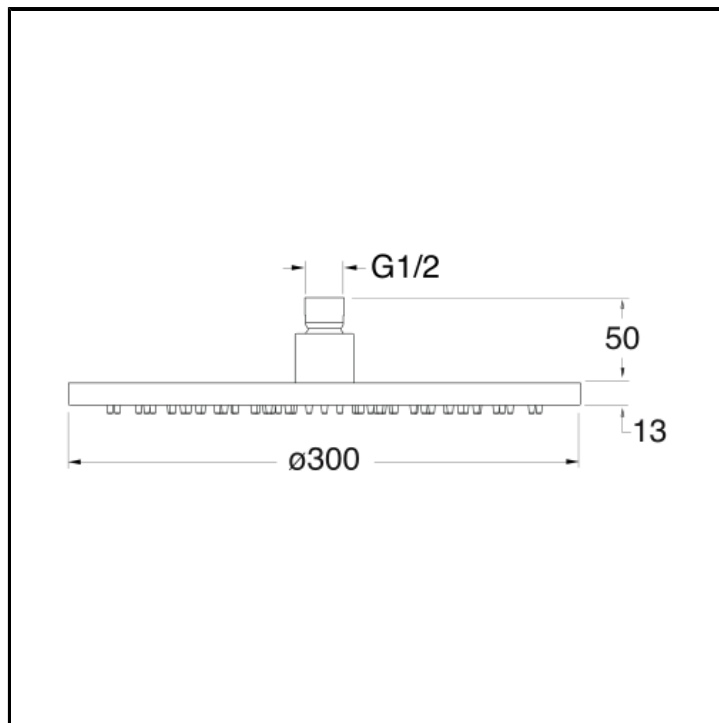

CRIPD558

Kopfbrause ø 30 cm mit Antikalk-System

AUSFÜHRUNGEN

 Weiss matt	 Chrom
 Chrom Schwarz glänzend	 Chrom Schwarz gebürstet
 Metallic glänzend	 Metallic gebürstet
 Schwarz matt	 Gelbgold
 PVD Rosé-Gold glänzend	 PVD Rosé-Gold gebürstet
 Alt Messing gebürstet	