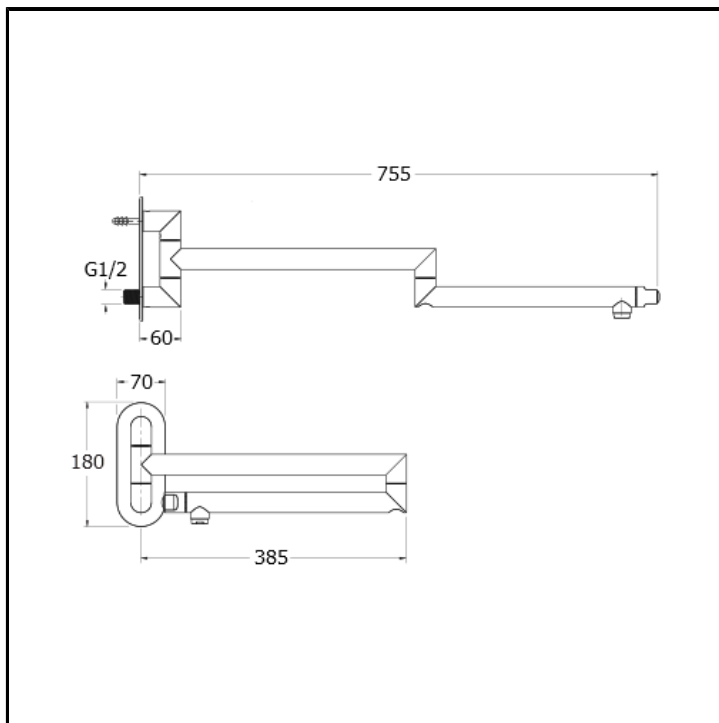

Küchen Standventil für Wandmontage

AUSFÜHRUNGEN

- Edelstahl AISI gebürstet

EIGENSCHAFTEN GEMÄß DEN TECHNOLOGIEN

- Strahlregler

HEBEL

- Nur Kaltwasseranschluss

MONTAGE