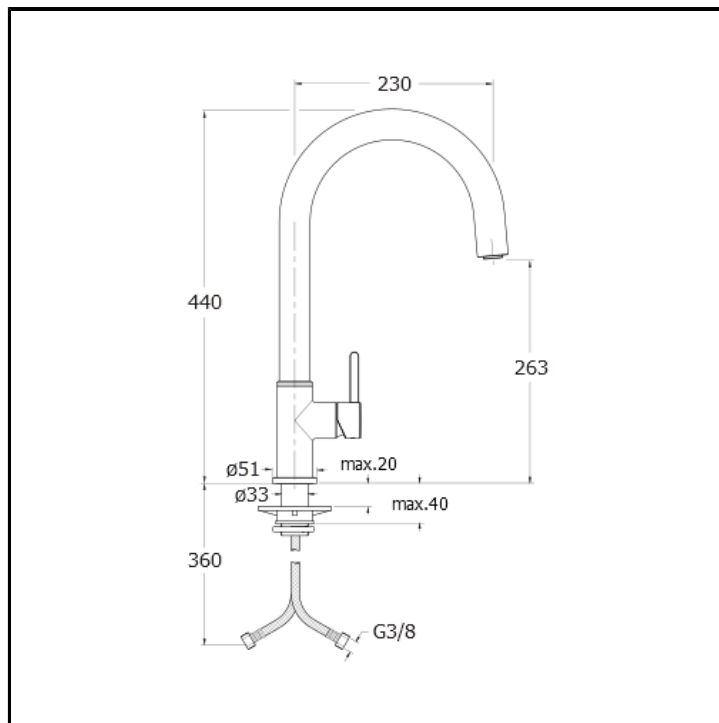

Einhand-Mischbatterie für die Küche, Hebel seitlich rechts

AUSFÜHRUNGEN

Chrom

Chrom Schwarz glänzend

Metallic glänzend

PVD Rosé-Gold glänzend

EIGENSCHAFTEN GEMÄß DEN TECHNOLOGIEN

- Strahlregler
- Strahlregler mit Durchflussbegrenzer
- Strahlregler Smart Clean
- Wassersparende Kartusche
- Easy Opening

HEBEL

- Einhebelmischer

MONTAGE

- Stehend

UMGEBUNG

- Küche