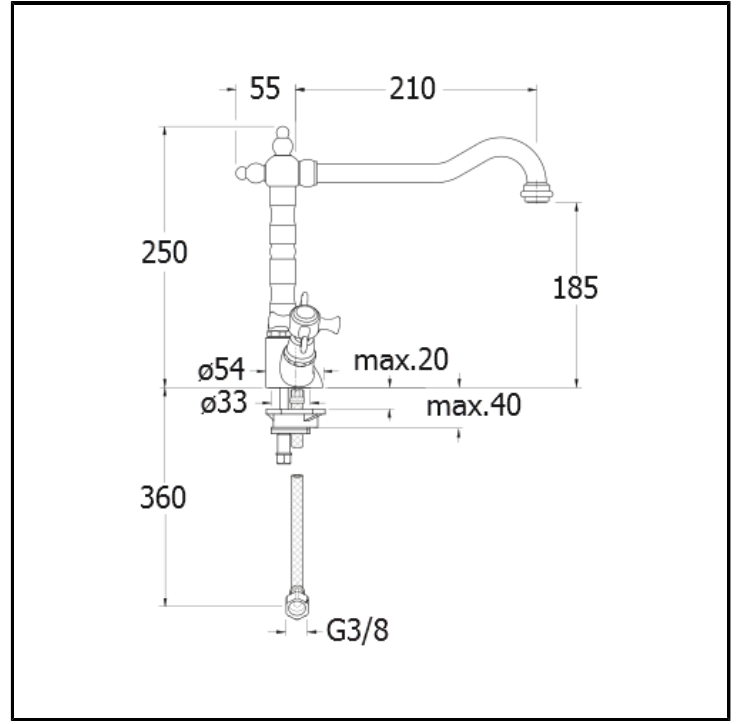

CRIKC469

Zweigriff-Mischbatterie für die Küche

AUSFÜHRUNGEN

 Chrom	 Metallic glänzend
 Metallic gebürstet	 Gelbgold
 PVD Rosé-Gold glänzend	 PVD Rosé-Gold gebürstet
 Alt Messing gebürstet	

EIGENSCHAFTEN GEMÄß DEN TECHNOLOGIEN

- Strahlregler
- Strahlregler mit Durchflussbegrenzer
- Strahlregler Smart Clean

HEBEL

- Zweihebelmischer

MONTAGE

- Stehend

UMGEBUNG

- Küche