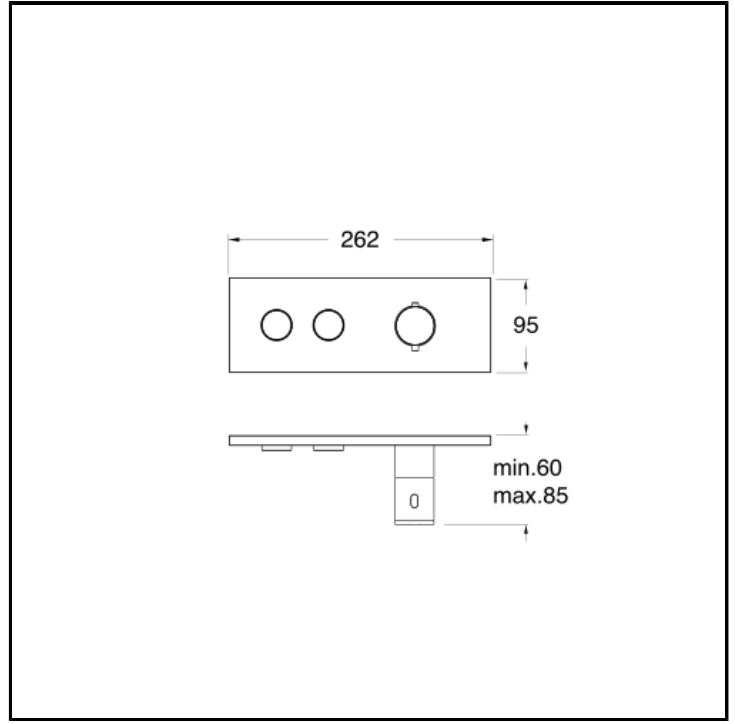

Fertigmontageset für Unterputz Thermostat Einbaukörper CRICS812 mit Abdeckplatte aus Metall

AUSFÜHRUNGEN

 Chrom	 Chrom Schwarz glänzend
 Chrom Schwarz gebürstet	 Metallic glänzend
 Metallic gebürstet	 Gelbgold
 PVD Rosé-Gold glänzend	 PVD Rosé-Gold gebürstet
 Alt Messing gebürstet	

HEBEL

- Thermostatisch

MONTAGE

- Wand

UMGEBUNG

- Bad