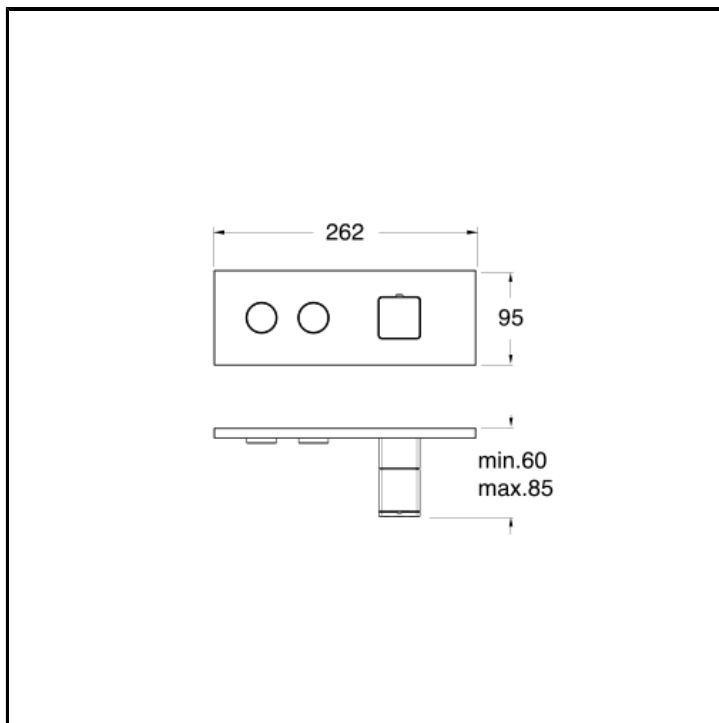

Fertigmontageset für Unterputz Thermostat Einbaukörper CRICS812 mit Abdeckplatte aus Metall

AUSFÜHRUNGEN

 Weiss matt	 Chrom
 Chrom Schwarz glänzend	 Chrom Schwarz gebürstet
 Metallic glänzend	 Metallic gebürstet
 Schwarz matt	 Gelbgold
 PVD Rosé-Gold glänzend	 PVD Rosé-Gold gebürstet
 Alt Messing gebürstet	

HEBEL

- Thermostatisch

MONTAGE

- Wand

UMGEBUNG

- Bad