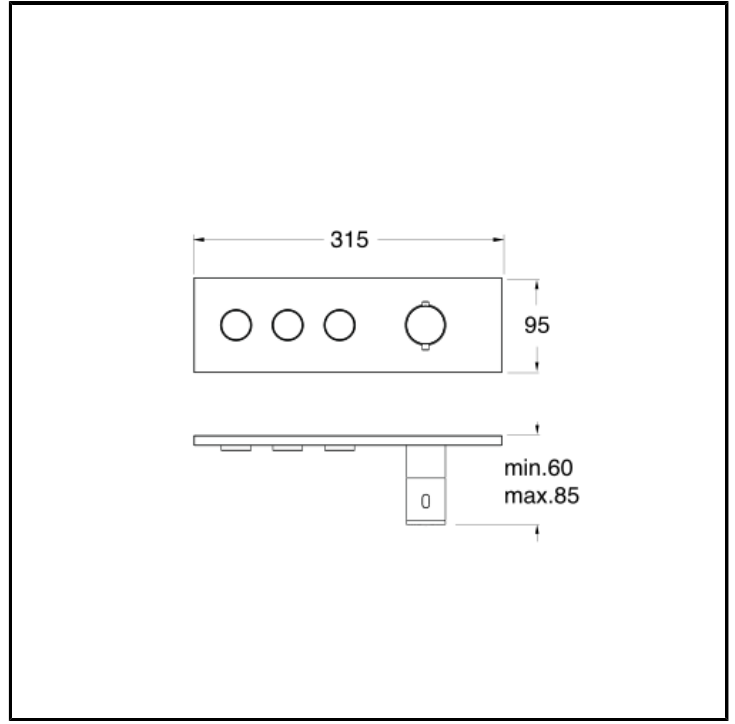

Fertigmontageset für Unterputz Thermostat Einbaukörper CRICS813 mit Abdeckplatte aus Metall

AUSFÜHRUNGEN

 Weiss matt	 Chrom
 Chrom Schwarz glänzend	 Chrom Schwarz gebürstet
 Metallic glänzend	 Metallic gebürstet
 Schwarz matt	 Gelbgold
 PVD Rosé-Gold glänzend	 PVD Rosé-Gold gebürstet
 Alt Messing gebürstet	

HEBEL

- Thermostatisch

MONTAGE

- Wand

UMGEBUNG

- Bad