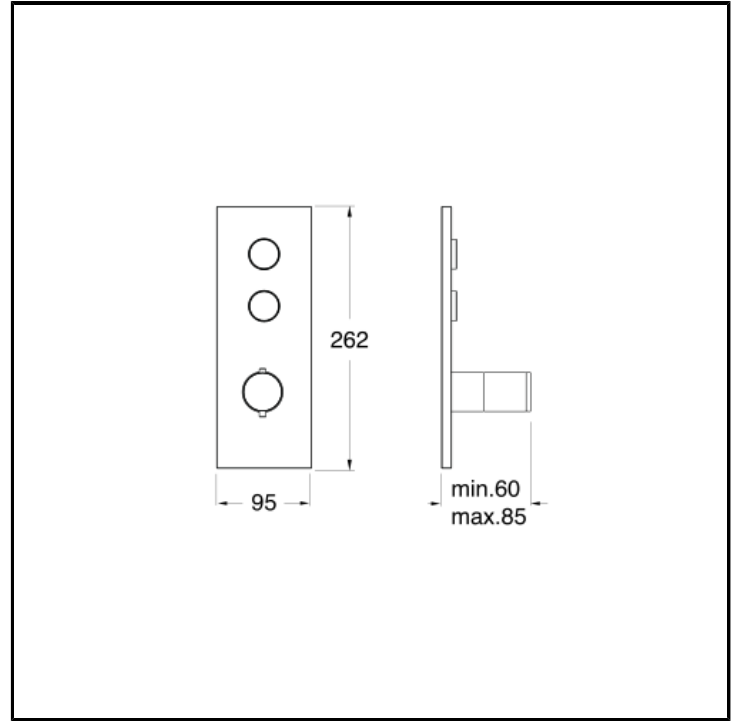

Fertigmontageset für Unterputz Thermostat Einbaukörper CRICS812 mit Abdeckplatte aus Metall

AUSFÜHRUNGEN

 Weiss matt	 Chrom
 Chrom Schwarz glänzend	 Chrom Schwarz gebürstet
 Metallic glänzend	 Metallic gebürstet
 Schwarz matt	 Gelbgold
 PVD Rosé-Gold glänzend	 PVD Rosé-Gold gebürstet
 Alt Messing gebürstet	

HEBEL

- Thermostatisch

MONTAGE

- Wand

UMGEBUNG

- Bad