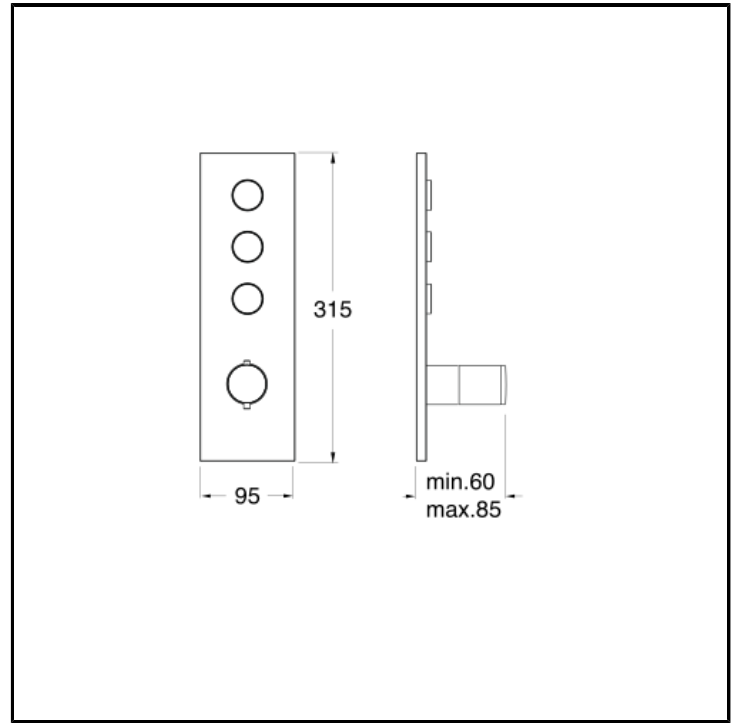

Fertigmontageset für Unterputz Thermostat Einbaukörper CRICS813 mit Abdeckplatte aus Metall

AUSFÜHRUNGEN

 Weiss matt	 Chrom
 Chrom Schwarz glänzend	 Chrom Schwarz gebürstet
 Metallic glänzend	 Metallic gebürstet
 Schwarz matt	 Gelbgold
 PVD Rosé-Gold glänzend	 PVD Rosé-Gold gebürstet
 Alt Messing gebürstet	

HEBEL

- Thermostatisch

MONTAGE

- Wand

UMGEBUNG

- Bad