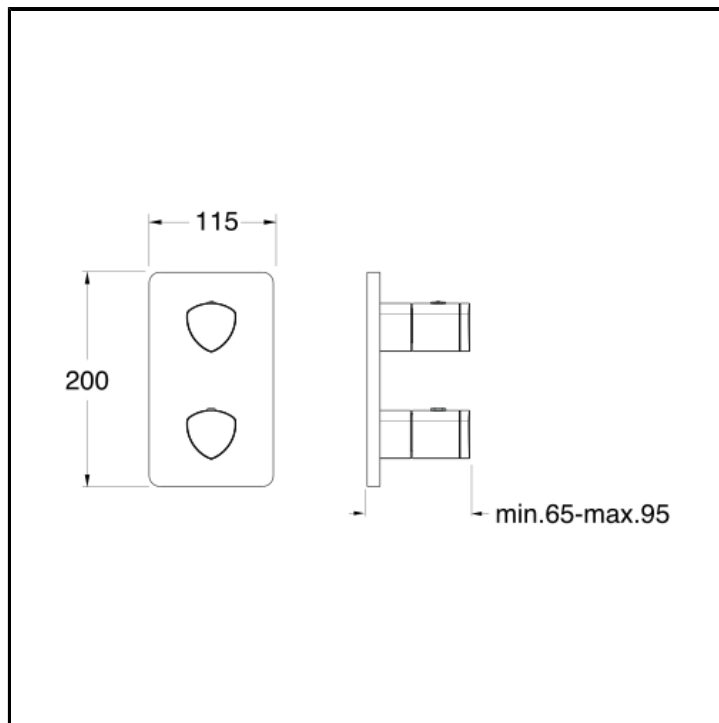

Fertigmontageset für Unterputz Thermostat- Brause/Wannenbatterie CRICS800 mit Absperrventil 3 Wege und Abdeckplatte aus Metall

AUSFÜHRUNGEN

 Weiss matt	 Chrom
 Chrom Schwarz glänzend	 Chrom Schwarz gebürstet
 Metallic glänzend	 Metallic gebürstet
 Schwarz matt	 PVD Rosé-Gold glänzend
 PVD Rosé-Gold gebürstet	

MONTAGE

- Wand

UMGEBUNG

- Bad