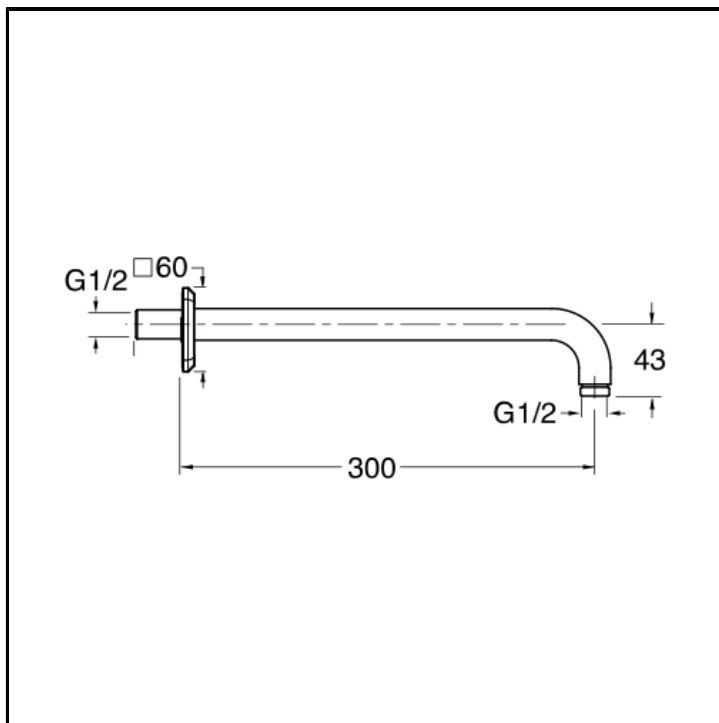

CRIPD560

Wandbrausearm 30 cm für Kopfbrause

AUSFÜHRUNGEN

 Chrom	 Chrom Schwarz glänzend
 Chrom Schwarz gebürstet	 Metallic glänzend
 Metallic gebürstet	 Gelbgold
 PVD Rosé-Gold glänzend	 PVD Rosé-Gold gebürstet

EIGENSCHAFTEN

- Kopfbrausen und Brausearme

MONTAGE

- Wand

UMGEBUNG

- Bad