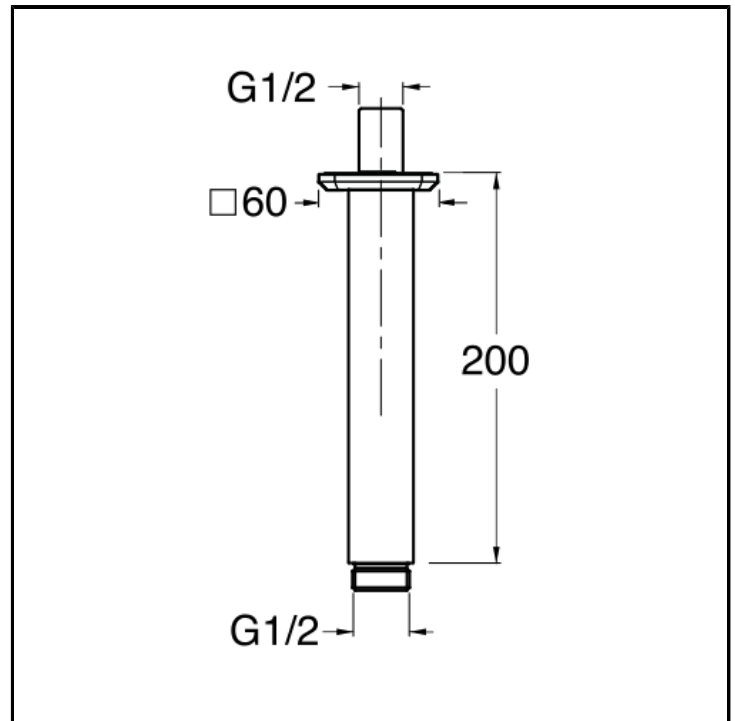

CRIPD561

Deckenanschluss-Stück 20 cm für Kopfbrause

AUSFÜHRUNGEN

 Chrom	 Chrom Schwarz glänzend
 Chrom Schwarz gebürstet	 Metallic glänzend
 Metallic gebürstet	 Gelbgold
 PVD Rosé-Gold glänzend	 PVD Rosé-Gold gebürstet