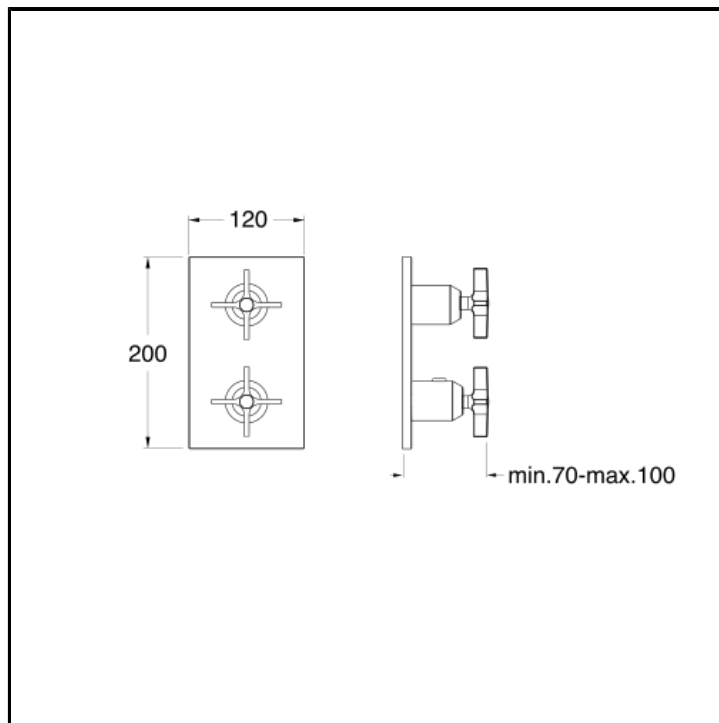

Fertigmontageset Brause/Wannen für Unterputz Thermostat Einbaukörper CRICS800 mit Absperrventil 2 Wege und Abdeckplatte aus Metall

AUSFÜHRUNGEN

 Chrom	 Chrom Schwarz gebürstet
 Metallic gebürstet	 Gelbgold
 PVD Rosé-Gold glänzend	 PVD Rosé-Gold gebürstet

MONTAGE

- Wand

UMGEBUNG

- Bad