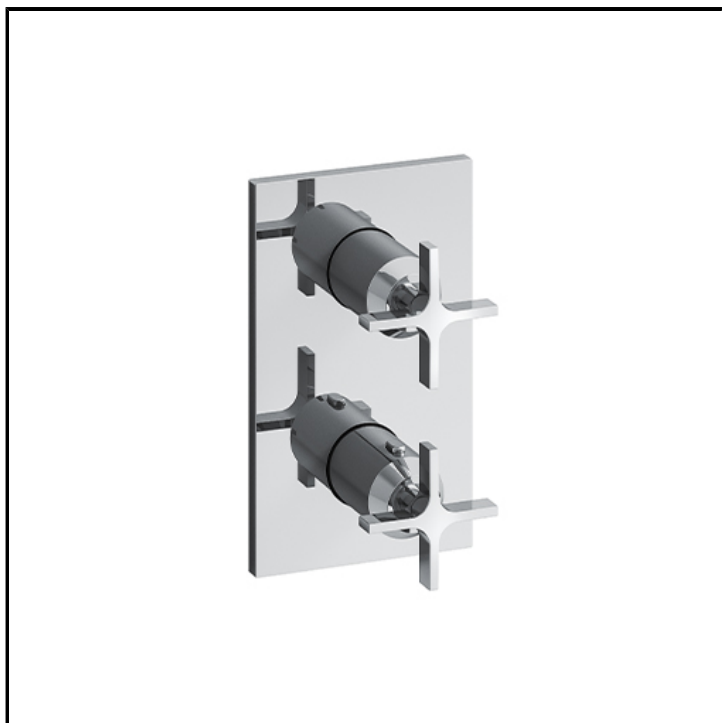

Fertigmontageset Brause/Wannen für Unterputz Thermostat Einbaukörper CRICS800 mit Absperrventil 2 Wege und Abdeckplatte aus Metall

AUSFÜHRUNGEN

 Chrom	 Chrom Schwarz gebürstet
 Metallic gebürstet	 Gelbgold
 PVD Rosé-Gold glänzend	 PVD Rosé-Gold gebürstet

MONTAGE

- Wand

UMGEBUNG

- Bad