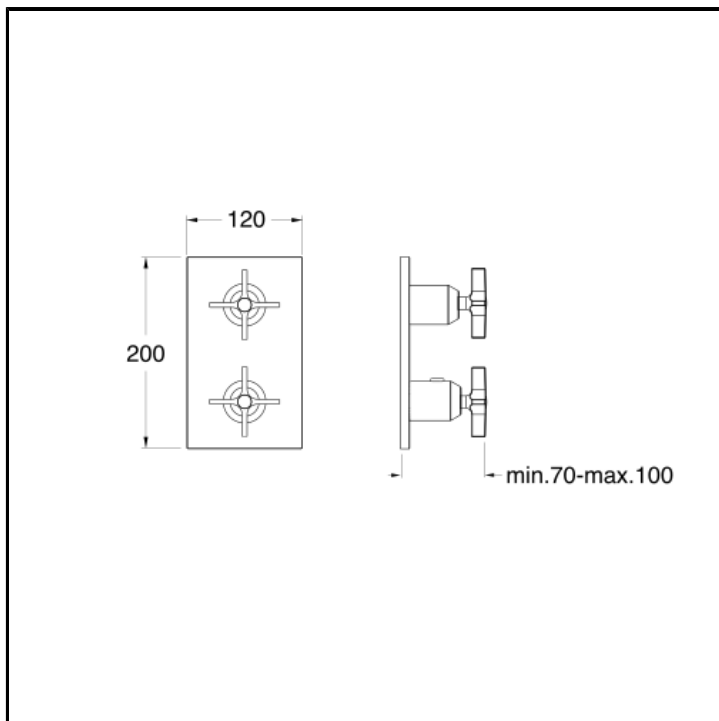

Fertigmontageset Brause/Wannen für Unterputz Thermostat Einbaukörper CRICS800 mit Absperrventil 3 Wege und Abdeckplatte aus Metall

AUSFÜHRUNGEN

 Chrom	 Chrom Schwarz gebürstet
 Metallic gebürstet	 Gelbgold
 PVD Rosé-Gold glänzend	 PVD Rosé-Gold gebürstet

MONTAGE

- Wand

UMGEBUNG

- Bad