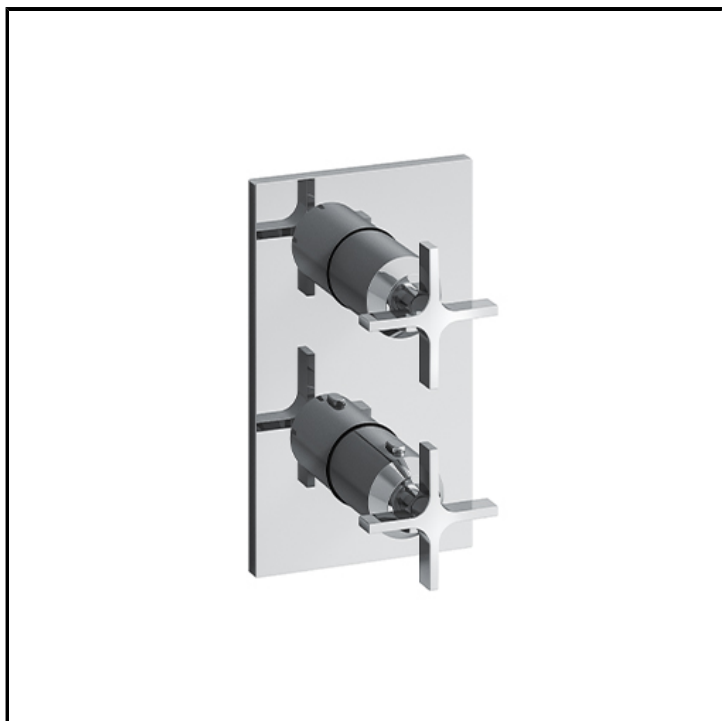

Fertigmontageset Brause/Wannen für Unterputz Thermostat Einbaukörper CRICS800 mit Absperrventil 3 Wege und Abdeckplatte aus Metall

AUSFÜHRUNGEN

 Chrom	 Chrom Schwarz gebürstet
 Metallic gebürstet	 Gelbgold
 PVD Rosé-Gold glänzend	 PVD Rosé-Gold gebürstet

MONTAGE

- Wand

UMGEBUNG

- Bad