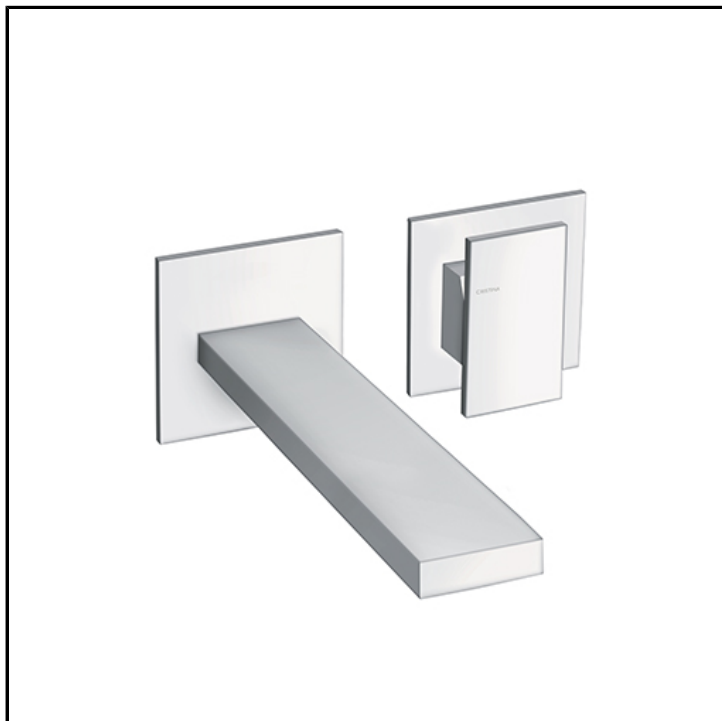

Fertigmontageset Waschtisch-Einhandmischer LARGE Wandmontage für Einbaukörper CRICS200 (Kartusche rechts) - CRICS201 (Kartusche links) mit Ablaufgarnitur Up&Down 1"1/4

AUSFÜHRUNGEN

- Weiss matt
- Chrom
- Chrom Schwarz glänzend
- Chrom Schwarz gebürstet
- Metallic glänzend
- Metallic gebürstet
- Schwarz matt
- PVD Rosé-Gold glänzend
- PVD Rosé-Gold gebürstet

MONTAGE

- Wand

TYPOLOGIE

-

UMGEBUNG

- Bad