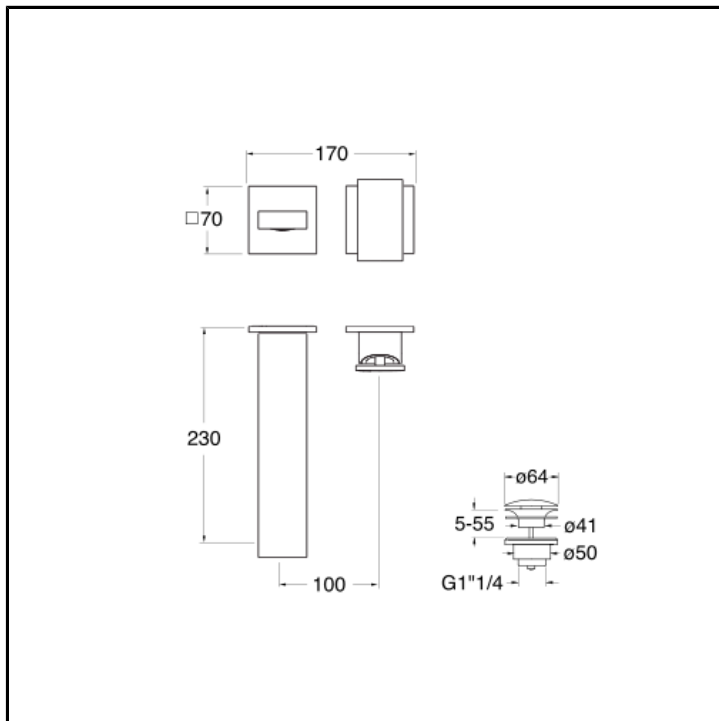

Fertigmontageset Waschtisch-Einhandmischer LARGE Wandmontage für Einbaukörper CRICS200 (Kartusche rechts) - CRICS201 (Kartusche links) mit Ablaufgarnitur Up&Down 1"1/4

AUSFÜHRUNGEN

- Weiss matt
- Chrom
- Chrom Schwarz glänzend
- Chrom Schwarz gebürstet
- Metallic glänzend
- Metallic gebürstet
- Schwarz matt
- PVD Rosé-Gold glänzend
- PVD Rosé-Gold gebürstet