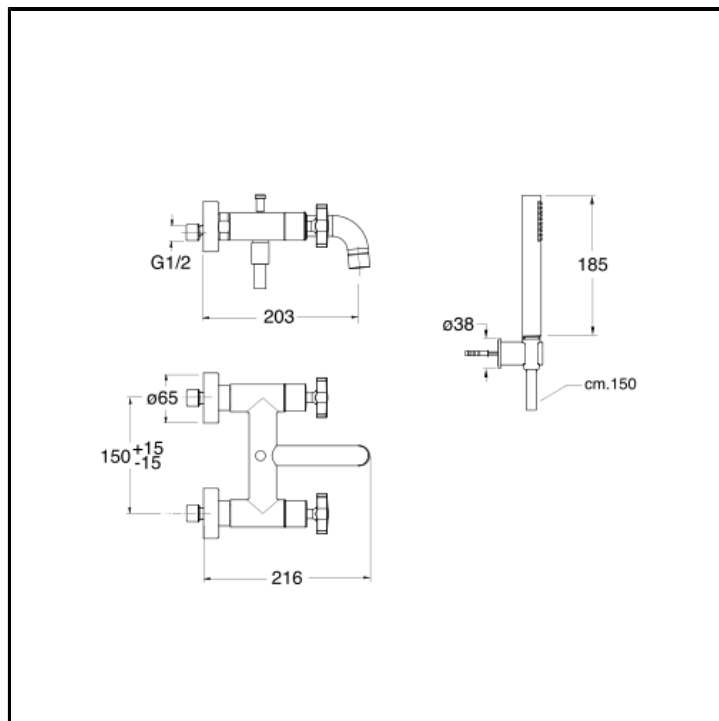

Zweigriff-Wannenbatterie Aufputz mit Brauseschlauch LONG LIFE und Handbrause mit Antikalk-System

AUSFÜHRUNGEN

-  Chrom
-  Chrom Schwarz gebürstet
-  Metallic gebürstet
-  Schwarz matt
-  Gelbgold
-  PVD Rosé-Gold glänzend
-  PVD Rosé-Gold gebürstet