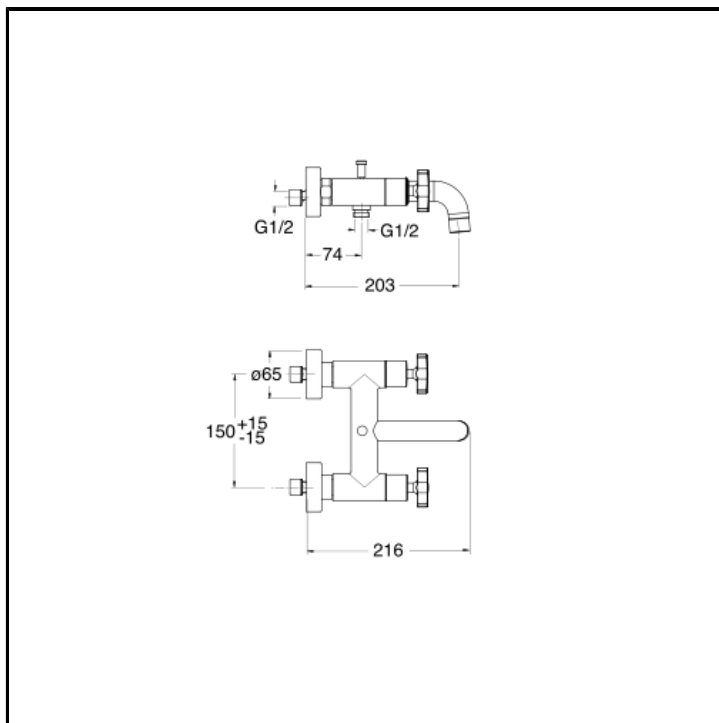

Zweigriff-Wannenbatterie Aufputz

AUSFÜHRUNGEN

-  Chrom
-  Chrom Schwarz gebürstet
-  Metallic gebürstet
-  Schwarz matt
-  Gelbgold
-  PVD Rosé-Gold glänzend
-  PVD Rosé-Gold gebürstet

MONTAGE

- Wand

TIPOLOGIE