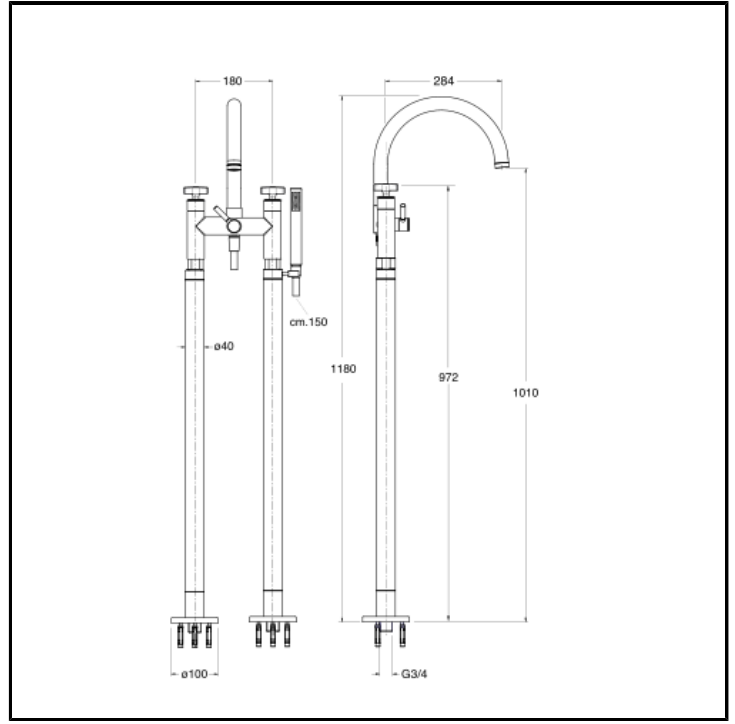

Zweigriff-Wannenbatterie Aufputz bodenstehend mit Brauseschlauch LONG LIFE und Handbrause mit Antikalk-System

AUSFÜHRUNGEN

-  Chrom
-  Chrom Schwarz gebürstet
-  Metallic gebürstet
-  Schwarz matt
-  Gelbgold
-  PVD Rosé-Gold glänzend
-  PVD Rosé-Gold gebürstet